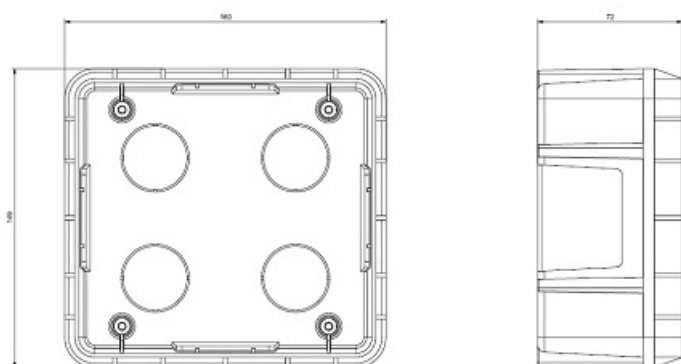

## SCAME DOZA INCASTRATA PENTRU O PRIZA INDUSTRIALE 16 SAU 32A

Doza incastrata pentru priza industrialala

Dimensiuni 160x149x72

Prizele compatibile sunt [413.1667](#) respectiv [413.3267](#)

aspectiv 654.0125