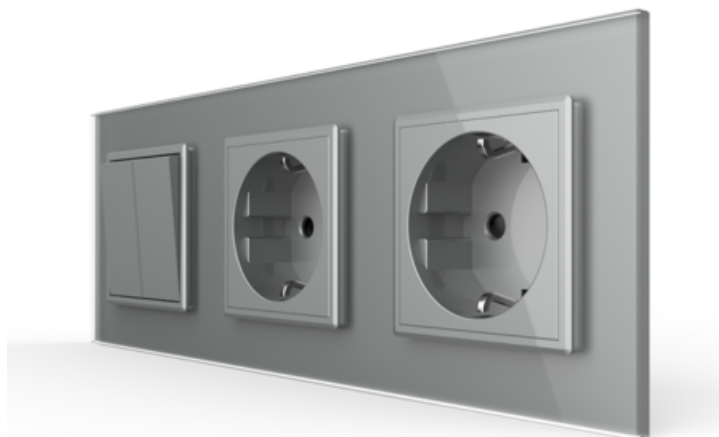

**LIVOLO**  
LIVE ON LOVE

**LIVOLO INTRERUPATOR MECANIC DUBLU + PRIZA SCHUKO + PRIZA SCHUKO,  
CAP / CRUCE, CU RAMA STICLA GRI**

Pachetul contine 2

module intrerupator mecanic + 2

module priza Schuko + rama sticla + suport/rama metalica. Produs: Intrerupator mecanic

Priza Schuko

Funcții: Cap-Scara / Cruce

Utilizare: Rezidential / General

Panou/Rama inclus(a): Da

Material rama: Sticla securizata

Durata medie de via?: 100.000 de ac?ion?ri

Tensiune de functionare: AC 200-250 V / 50~60 Hz

Material: Sticl?, plastic

Montaj: Ingropat

Standard: Clasic / German

Num?r doze standard: 3

Pret: 153,59 LEI (TVA inclus)

Detalii online: <https://www.materialeelectrice.ro/intrerupator-mecanic-dublu-priza-schuko-priza-schuko-cap-cruce-cu-rama-sticla-gri-316114>