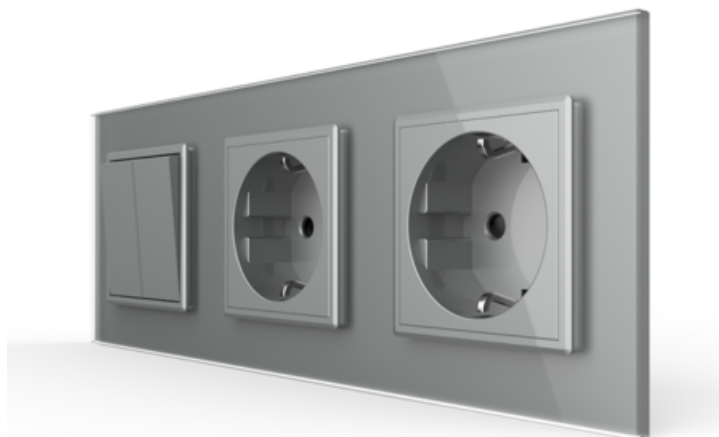

LIVOLO
LIVE ON LOVE

**LIVOLO INTRERUPATOR MECANIC DUBLU + PRIZA SCHUKO + PRIZA SCHUKO,
CAP / CRUCE, CU RAMA STICLA GRI**

Pachetul contine 2

module intrerupator mecanic + 2

module priza Schuko + rama sticla + suport/rama metalica. Produs: Intrerupator mecanic

Priza Schuko

Funcții: Cap-Scara / Cruce

Utilizare: Rezidential / General

Panou/Rama inclus(a): Da

Material rama: Sticla securizata

Durata medie de via?: 100.000 de ac?ion?ri

Tensiune de functionare: AC 200-250 V / 50~60 Hz

Material: Sticl?, plastic

Montaj: Ingropat

Standard: Clasic / German

Num?r doze standard: 3

Pret: 153,59 LEI (TVA inclus)

Detalii online: <https://www.materialeelectrice.ro/intrerupator-mecanic-dublu-priza-schuko-priza-schuko-cap-cruce-cu-rama-sticla-gri-316114>