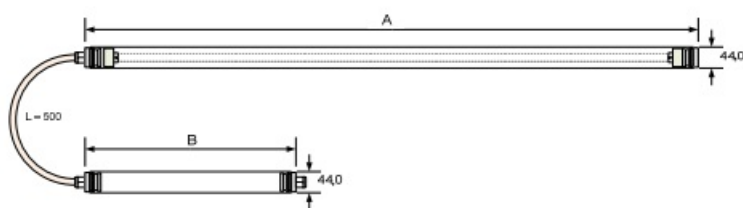

## **AIRFAL LAMPA MEDI UMEDE COMPACT, IP67, L1655+440 MM,1X58 W,BALAST ELECTRONIC**

Lampa de iluminat tubulara de inalta calitate, conceputa pentru spatii mici datorita dimensiunilor minimaliste.

Datorita indicelui ridicat de protectie impotriva umiditatii (IP 67) si a protectiei antivandalism (IK 10), acesta lampa poate fi montata atat in medii neprielnice cat si in zone de interior.

Corpul din policarbonat UV de 2.5 mm grosime

Reflector lucios din aluminiu

Putere: 220-240V, 50-60Hz

IP 67 (lampa poate fi scufundata la 2 m adancime)

Protectie antivandalist IK10

Functionare

Accesorii inc

COMPACT T8			
POTENCIA (W)	A (mm)	B (mm)	D (mm)
18	745	245	44
36	1355	440	44
58	1655	440	44

COMPACT T5			
POTENCIA (W)	A (mm)	B (mm)	D (mm)
14/24	692	245	44
21	992	245	44
39	992	440	44
28/54	1292	440	44
35/49/80	1592	440	44

Aplicatii: zone cu umiditate ridicata,statii de metrou,tuneluri,hale de productie,sere,piscine,spa-uri,etc.