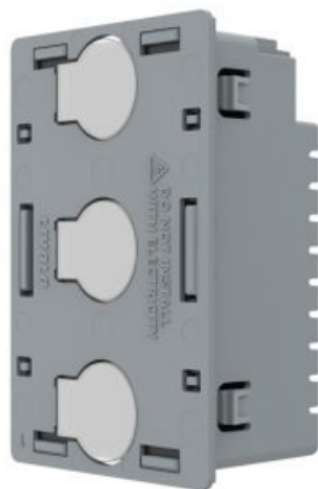

**LIVOLO**  
LIVE ON LOVE

## LIVOLO MODUL INTRERUPATOR TRIPLU, STANDARD ITALIAN, CAP SCARA / CAP CRUCE, 3M

Pachetul contine 1 buc modul intrerupator compatibil cu doza modulara de 3 module.  
Panoul din sticla si rama metalica nu sunt incluse in pachet, se achizitioneaza separat. Produs: Intrerupator tactil (touch)  
Tip: Triplu  
Functii: Cap-Scara / Cruce  
Utilizare: Rezidential / General  
Panou/Rama inclus(a): Nu  
Durata medie de via?: 100.000 de ac?ion?ri  
Poate fi ac?ionat de la telecomand? (wireless): Nu  
Putere maxim? instalat?: 3000 W  
Curent nominal: 5 A  
Tensiune maxim?: 250 V  
Tensiune de functionare: AC 200-250 V / 50~60 Hz  
Consum propriu: < 0.1 mW  
Conditii de operare: -30~70°C / Umiditate Relativa < 95%  
Imp?mantare: Nu  
Mod de func?ionare: Touch screen (prin atingere)  
Material: Metal, Plastic  
Montaj: Ingropat  
Standard: Modular / Italian  
Num?r doze standard: Doz? modular? pentru 3 module  
Certific?ri: CE, RoHS  
CCC, CE, RoHS  
Pret: 226,50 LEI (TVA inclus)

Detalii online: <https://www.materialelectrice.ro/modul-intrerupator-triplu-standard-italian-cap-scara-cap-cruce-3m-315689>