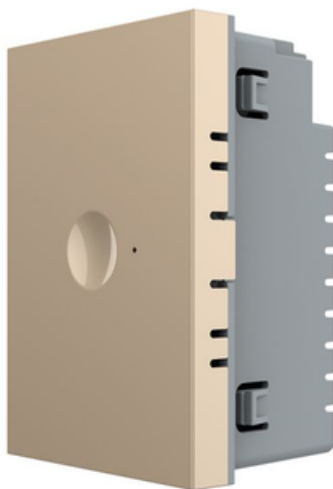

LIVOLO
LIVE ON LOVE

LIVOLO MODUL INTRERUPATOR SIMPLU TACTIL, CONTROL TELECOMANDA RF, CAP SCARA / CAP CRUCE, STANDARD ITALIAN, 3M AURIU

Pachetul contine modulul de intrerupator.

Rama de sticla+suport/rama metalica si telecomanda

VL-XR002 se achizitioneaza separat.Produs: Intrerupator tactil (touch)

Tip: Simplu

Funcții: Control telecomanda prin RF (433.92 MHz)

Cap-Scara / Cruce

Utilizare: Rezidential / General

Panou/Rama inclus(a): Nu

Durata medie de via?: 100.000 de ac?ion?ri

Poate fi ac?ionat de la telecomand? (wireless): Da

Frecven??: 433.92 Mhz

Tensiune maxim?: 250 V

Tensiune de functionare: AC 200-250 V / 50~60 Hz

Imp?mantare: Nu

Mod de func?ionare: Touch screen (prin atingere)

Montaj: Ingropat

Standard: Modular / Italian

Num?r doze standard: Doz? modular? pentru 3 module

Certific?ri: CE, RoHS

CCC, CE, RoHS

Pret: 109,60 LEI (TVA inclus)

Detalii online: <https://www.materialelectrice.ro/modul-intrerupator-simplu-tactil-control-telecomanda-rf-cap-scara-cap-cruce-standard-italian-3m-auriu-315642>