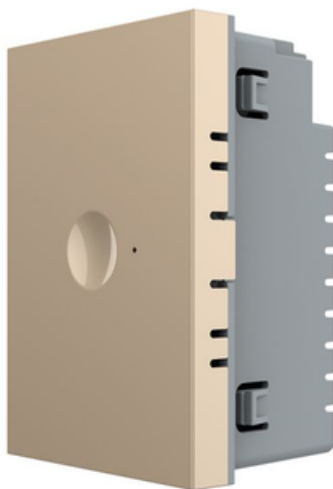

LIVOLO
LIVE ON LOVE

LIVOLO MODUL INTRERUPATOR SIMPLU TACTIL, CONTROL TELECOMANDA RF, CAP SCARA / CAP CRUCE, STANDARD ITALIAN, 3M AURIU

Pachetul contine modulul de intrerupator.

Rama de sticla+suport/rama metalica si telecomanda

VL-XR002 se achizitioneaza separat.Produs: Intrerupator tactil (touch)

Tip: Simplu

Funcții: Control telecomanda prin RF (433.92 MHz)

Cap-Scara / Cruce

Utilizare: Rezidential / General

Panou/Rama inclus(a): Nu

Montaj: Ingropat

Standard: Modular / Italian

Num?r doze standard: Doz? modular? pentru 3 module

Certific?ri: CE, RoHS

CCC, CE, RoHS

Pret: 109,60 LEI (TVA inclus)

Detalii online: <https://www.materialelectrice.ro/modul-intrerupator-simplu-tactil-control-telecomanda-rf-cap-scara-cap-cruce-standard-italian-3m-auriu-315642>