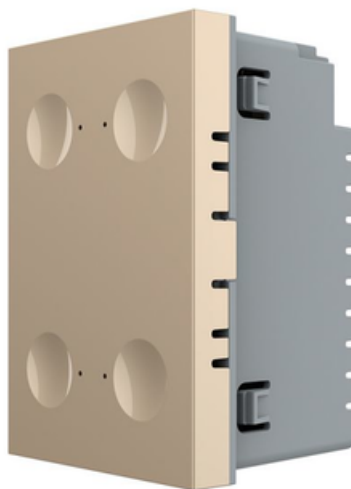

LIVOLO
LIVE ON LOVE

LIVOLO MODUL INTRERUPATOR CVADRUPLU TACTIL, CAP SCARA / CAP CRUCE, STANDARD ITALIAN, 3M AURIU

Pachetul contine modulul de intrerupator.

Rama de sticla+suport/rama metalica se achizitioneaza separat.Produs: Intrerupator tactil (touch)

Tip: Cvadruplu

Functii: Cap-Scara / Cruce

Utilizare: Rezidential / General

Panou/Rama inclus(a): Nu

Durata medie de via?: 100.000 de ac?ion?ri

Tensiune de functionare: AC 200-250 V / 50~60 Hz

Imp?mantare: Nu

Mod de func?ionare: Touch screen (prin atingere)

Montaj: Ingropat

Standard: Modular / Italian

Num?r doze standard: Doz? modular? pentru 3 module

Certific?ri: CE, RoHS

CCC, CE, RoHS

Pret: 118,92 LEI (TVA inclus)

Detalii online: <https://www.materialelectrice.ro/modul-intrerupator-cvadruplu-tactil-cap-scara-cap-cruce-standard-italian-3m-auriu-315549>