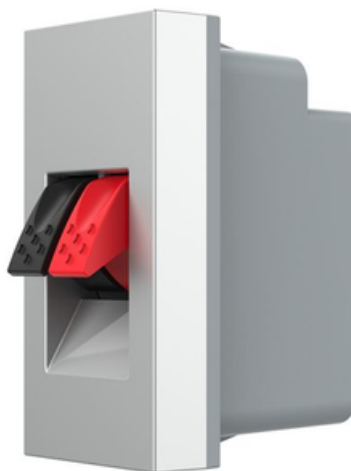

LIVOLO
LIVE ON LOVE

LIVOLO MODUL PRIZA CABLURI AUDIO, 1M GRI

Pachetul contine modulul de priza, 1M (1 modul), compatibila cu doze standard german si doze modulare/standard italian.

Rama de sticla+suport/rama metalica se achizitioneaza separat.Utilizare: Rezidential / General

Conditii de operare: -30~70°C / Umiditate Relativa < 95%

Montaj: Ingropat

Num?r doze standard: 1

Pret: 20,60 LEI (TVA inclus)

Detalii online: <https://www.materialeelectrice.ro/modul-priza-cabluri-audio-1m-gri-315363>