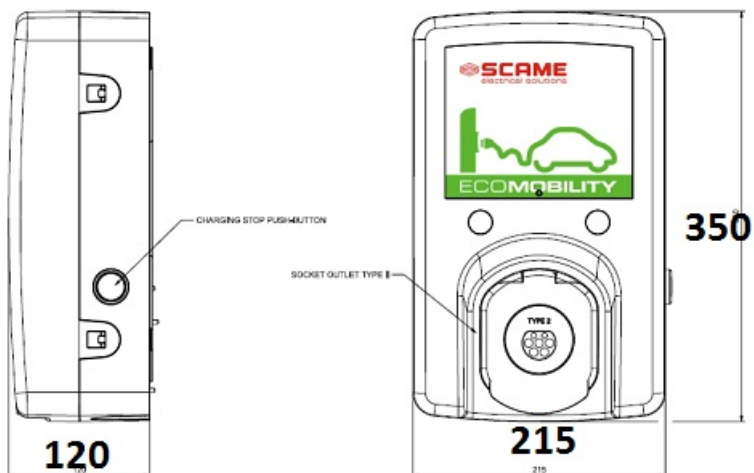

IEC 62196-1 – 2- 3: connectors for mode 3 and 4

Caracterisitici tehnice :

Curent 16A

Tensiune de alimentare 230V

Grad de protectie Ip54, IK08

Dimensiuni :

WB-R - RFID, protections, energy meter

Pret: 9.459,52 LEI (TVA inclus)