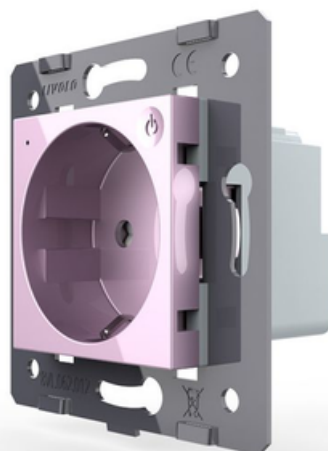

## LIVOLO MODUL PRIZA SIMPLA SCHUKO, INTELIGENTA ZIGBEE, CONTROL APLICATIE ROZ

### Specificatii:

Pachetul contine modulul de priza Zigbee. Rama din sticla + suport/rama metalica se comanda separat.

Model: VL-FCTC16AZ-2WP/BP/AP/IP

Aplicatie mobila: Livolo Home

Utilizare: Rezidential / General

Dimensiuni: 80x80x32 mm

Material: Sticla securizata

Curent nominal: 16 A

Tensiune functionare: AC 200-250 V, 50~60 Hz

Conditii operare: -30°~+70° C / Umiditate relativa < 95%

Impamantare: Da

Material: sticla, plastic

Montaj: Ingropat

Standard: Clasic / German

Certificari: CE, ROHS

Grad protectie: IP20

Sincronizare: necesita sincronizare

Compatibilitate: Amazon Alexa, control vocal  
Produs: Priza Schuko

Funcții: De pe aplicatie cu ajutorul hub-ului Livolo