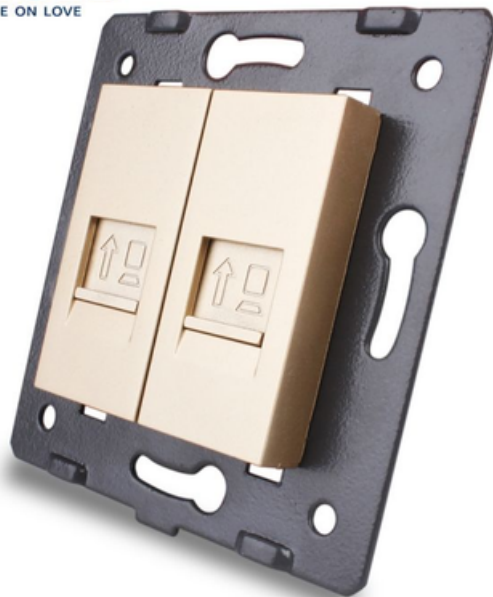

LIVOLO
LIVE ON LOVE

LIVOLO MODUL PRIZA DUBLA REȚEA CALCULATOR, 2XRJ45 AURIU

Utilizare: Rezidential / General

Dimensiuni: 80 x 80 x 32 mm

Panou/Rama inclus(a): Nu

Număr doze standard: 1

Certificări: CE, RoHS

Pret: 43,19 LEI (TVA inclus)

Detalii online: <https://www.materialeelectrice.ro/modul-priza-dubla-retea-calculator-2xrj45-auriu-314261>