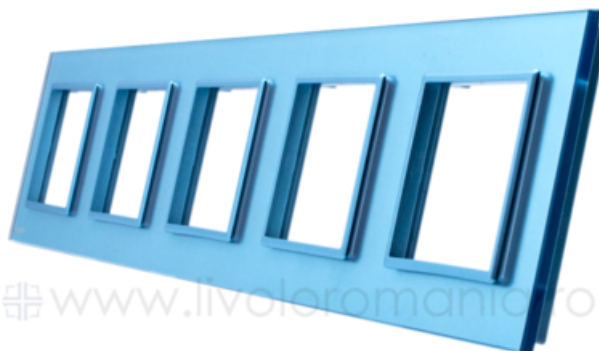

LIVOLO
LIVE ON LOVE

LIVOLO RAMA PRIZA CVINTUPLA ALBASTRU

Utilizare: Rezidential / General
Dimensiuni: 364 x 80 x 8 mm
Material rama: Sticla securizata
Num?r doze standard: 5
Certific?ri: CE, RoHS
Pret: 130,56 LEI (TVA inclus)

Detalii online: <https://www.materialeelectrice.ro/rama-priza-cvintupla-albastru-314192>