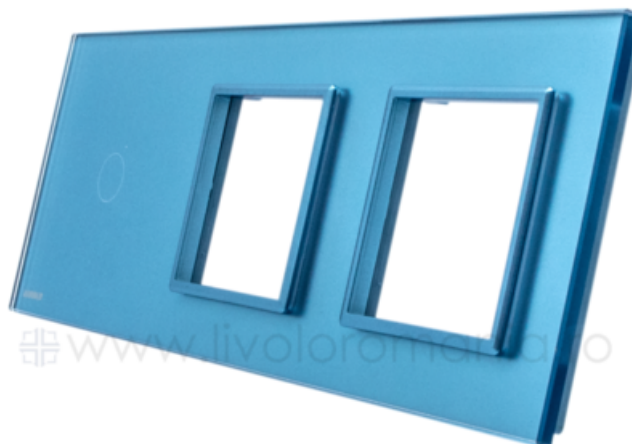

LIVOLO
LIVE ON LOVE

LIVOLO RAMA INTREERUPATOR SIMPLU + PRIZA DUBLA ALBASTRU

Utilizare: Rezidential / General

Dimensiuni: 222 x 80 x 8 mm

Material ramă + panou: Sticlă securizată

Număr doze standard: 3

Certificări: CE, RoHS

Pret: 72,97 LEI (TVA inclus)

Detalii online: <https://www.materialeelectrice.ro/rama-intreerupator-simplu-priza-dubla-albastru-314126>