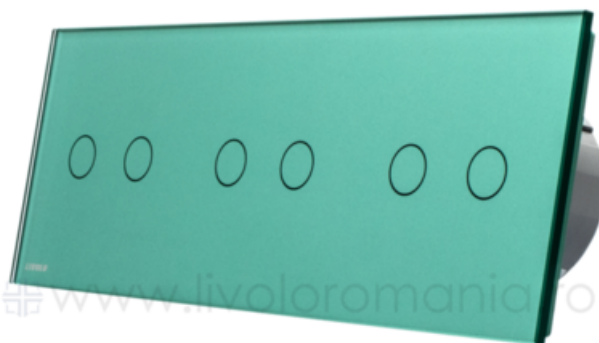

LIVOLO
LIVE ON LOVE

LIVOLO PANOU INTREERUPATOR DUBLU + DUBLU + DUBLU VERDE

Utilizare: Rezidential / General

Dimensiuni: 222 x 80 x 8 mm

Material panou: Sticl? securizat?

Num?r doze standard: 3

Certific?ri: CE, RoHS

Pret: 55,69 LEI (TVA inclus)

Detalii online: <https://www.materialeelectrice.ro/panou-intreerupator-dublu-dublu-dublu-verde-314104>