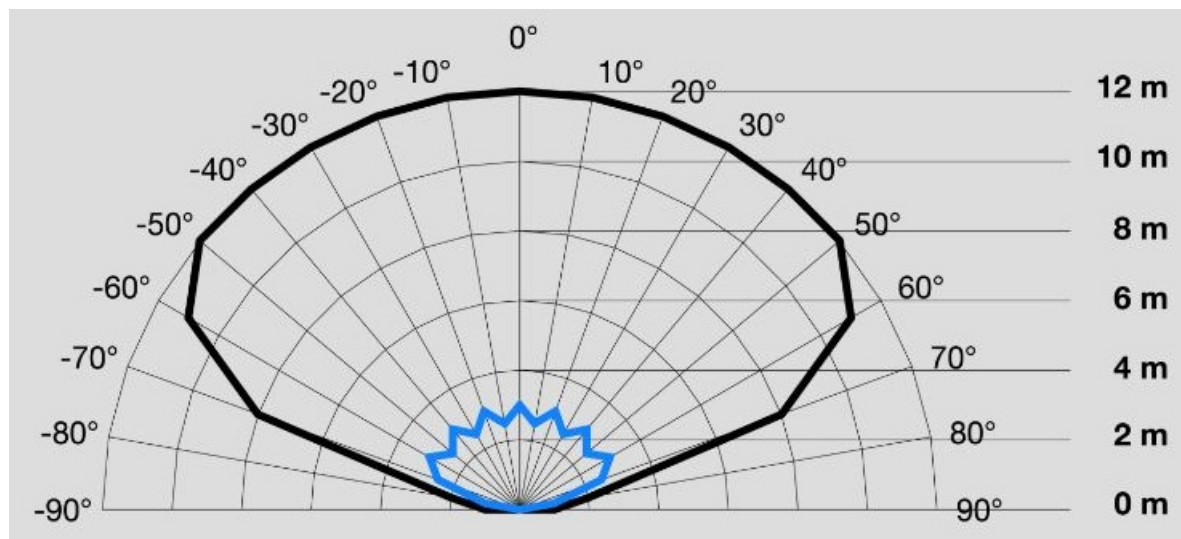

#### **Descriere:**

Senzor de miscare profesional orientabil cu infrarosu IS 2160 ECO 160 pentru interior cat si pentru exterior, care are o raza maxima de actiune de maxim 12 m (tangential) si o suprafata maxima acoperita de 170 mp. Poate fi montat pe fatada la intrare, in hol, casa scarii, garaj, subsol sau anexe tehnice, chiar si pentru a actiona mai multe corpuri de iluminat. Inaltimea recomandata de montaj este de 2 metri

#### **Caracteristici:**

Dimensiuni ( LxHxP): 113 x 78 x 73 mm

Voltaj: 230-240 V/50 Hz

Tip senzor: Infrarosu

Aplicatii: Interior/exterior

Montaj: pe perete

Unghi de detectie: 160°

Unghi de inclinatie verticala: 70°

Unghi de deschidere: 40°

Putere maxima (sarcina rezistiva, lampa incandescenta): 600W

Raza detectie: Max 12m

Grad de protectie: IP54

Clasa de protectie: II

Material: Plastic rezistent UV

Culoare: Alb

Pret: 135,03 LEI (TVA inclus)