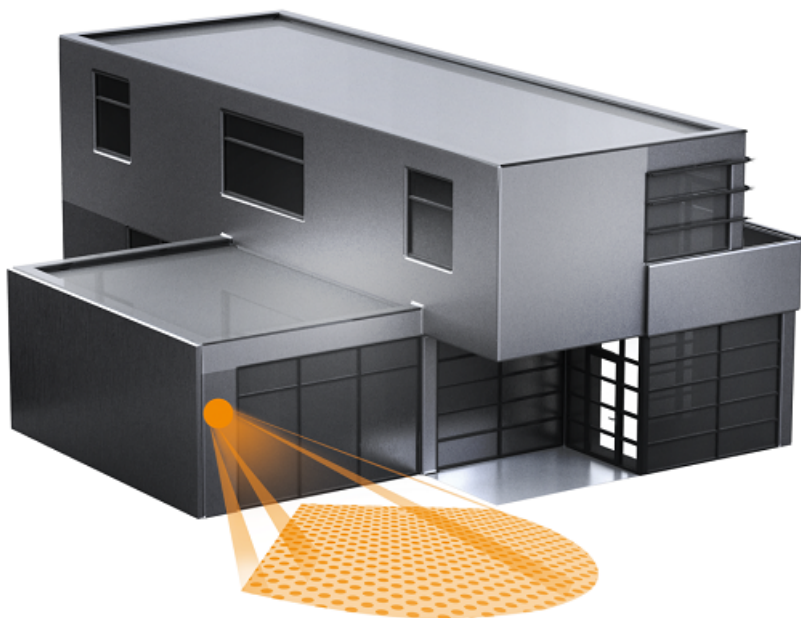

### **STEINEL SENZOR DE MISCARE INFRAROSU IS2160, 160° , ALB**

#### **Descriere:**

Senzor de miscare profesional orientabil cu infrarosu IS 2160 ECO 160 pentru interior cat si pentru exterior, care are o raza maxima de actiune de maxim 12 m (tangential) si o suprafata maxima acoperita de 170 mp. Poate fi montat pe fatada la intrare, in hol, casa scarii, garaj, subsol sau anexe tehnice, chiar si pentru a actiona mai multe corpuri de iluminat. Inaltimea recomandata de montaj este de 2 metri

Unghi de deschidere: 40°

Putere maxima (sarcina rezistiva, lampa incandescenta): 600W

Raza detectie: Max 12m

Grad de protectie: IP54

Clasa de protectie: II

Material: Plastic rezistent UV

Culoare: Alb

Pret: 135,03 LEI (TVA inclus)