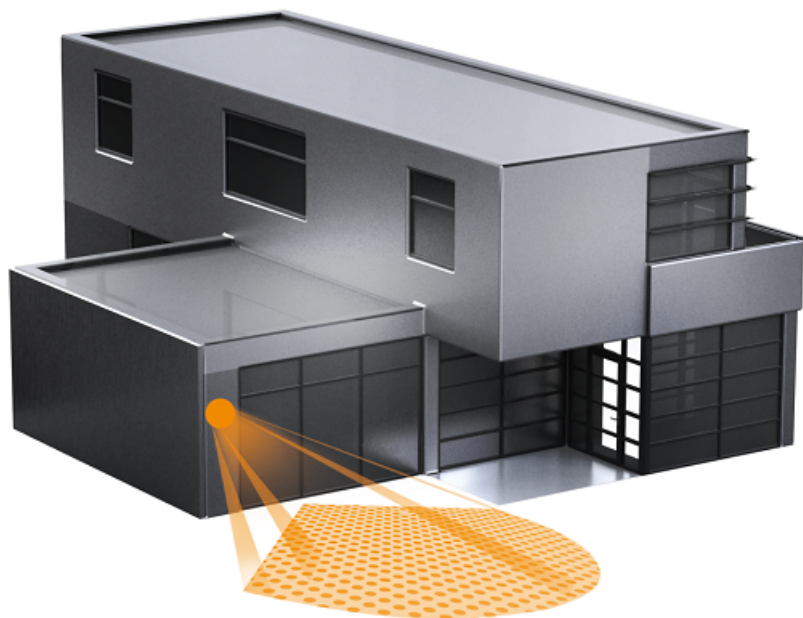

STEINEL SENZOR DE MISCARE INFRAROSU IS2160, 160° , NEGRU

Descriere:

Senzor de miscare profesional orientabil cu infrarosu IS 2160 ECO 160 pentru interior cat si pentru exterior, care are o raza maxima de actiune de maxim 12 m (tangential) si o suprafata maxima acoperita de 170 mp. Poate fi montat pe fatada la intrare, in hol, casa scarii, garaj, subsol sau anexe tehnice, chiar si pentru a actiona mai multe corpuri de iluminat. Inaltimea recomandata de montaj este de 2 metri

Caracteristici:

Dimensiuni (LxHxP): 113 x 78 x 73 mm

Voltaj: 230-240 V/50 Hz

Tip senzor: Infrarosu

Aplicatii: Interior/exterior

Montaj: pe perete

Unghi de detectie: 160°

Unghi de inclinatie verticala: 70°

Unghi de deschidere: 40°

Putere maxima (sarcina rezistiva, lampa incandescenta): 600W

Raza detectie: Max 12m

Grad de protectie: IP54

Clasa de protectie: II

Material: Plastic rezistent UV

Culoare: Negru

Pret: 135,03 LEI (TVA inclus)