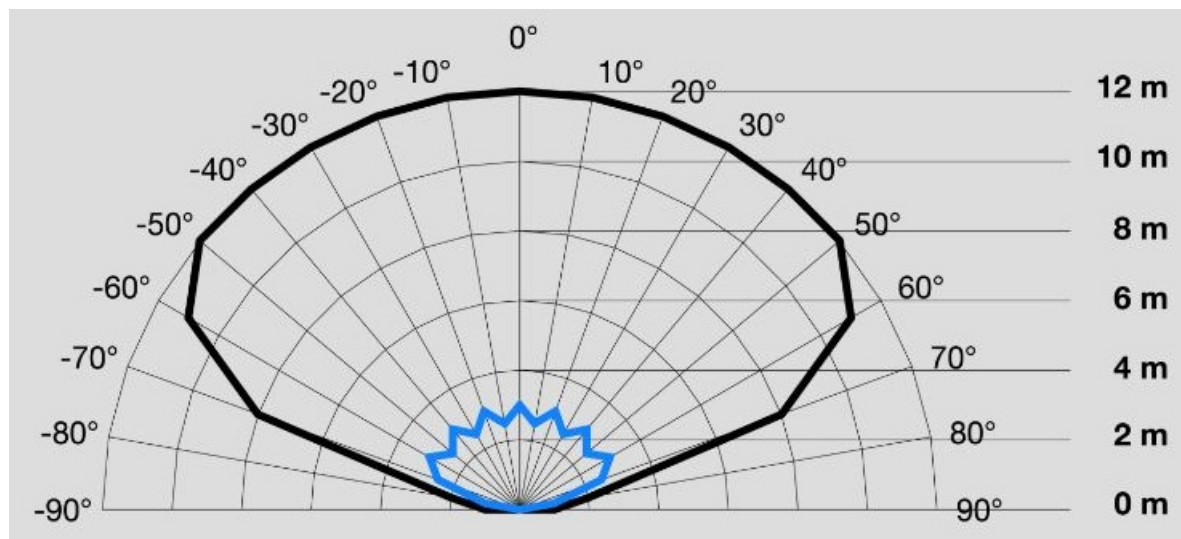

STEINEL SENZOR DE MISCARE INFRAROSU IS2160, 160° , NEGRU

Descriere:

Senzor de miscare profesional orientabil cu infrarosu IS 2160 ECO 160 pentru interior cat si pentru exterior, care are o raza maxima de actiune de maxim 12 m (tangential) si o suprafata maxima acoperita de 170 mp. Poate fi montat pe fatada la intrare, in hol, casa scarii, garaj, subsol sau anexe tehnice, chiar si pentru a actiona mai multe corpuri de iluminat. Inaltimea recomandata de montaj este de 2 metri

Caracteristici:

Dimensiuni (LxHxP): 113 x 78 x 73 mm

Voltaj: 230-240 V/50 Hz

Tip senzor: Infrarosu

Aplicatii: Interior/exterior

Montaj: pe perete

Unghi de detectie: 160°

Unghi de inclinatie verticala: 70°

Unghi de deschidere: 40°

Putere maxima (sarcina rezistiva, lampa incandescenta): 600W

Raza detectie: Max 12m

Grad de protectie: IP54

Clasa de protectie: II

Material: Plastic rezistent UV

Culoare: Negru

Pret: 135,03 LEI (TVA inclus)