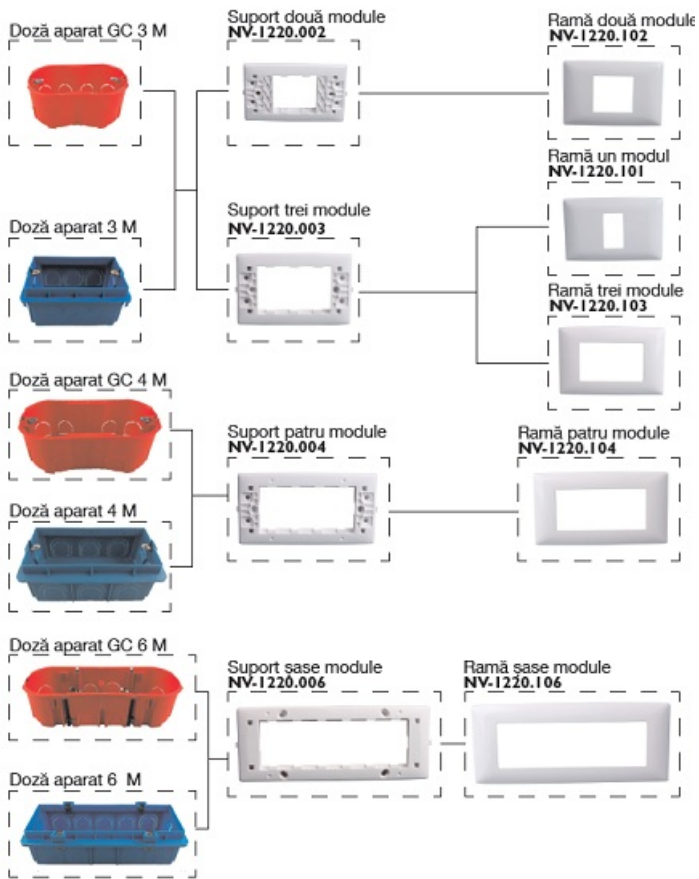

### **NOVELITE RAMA SUPORT 6 MODULE ALBA NV-1220.006**

Rama suport pentru aparataj si placa ornament

Acest modul se monteaza in doze modulare de 4 module .

Sistemul modular permite functii multiple in spatiu restrans . Astfel cu acest standard modular de aparataj se pot asocia in doza mai mult de 2 intrerupatoare (in comparatie cu aparatajul clasic) precum si combinatii de prize tv cu prize de curent etc

Pret: 7,66 LEI (TVA inclus)

Detalii online: <https://www.materialelectrice.ro/rama-suport-6-module-alba-nv-1220-006>