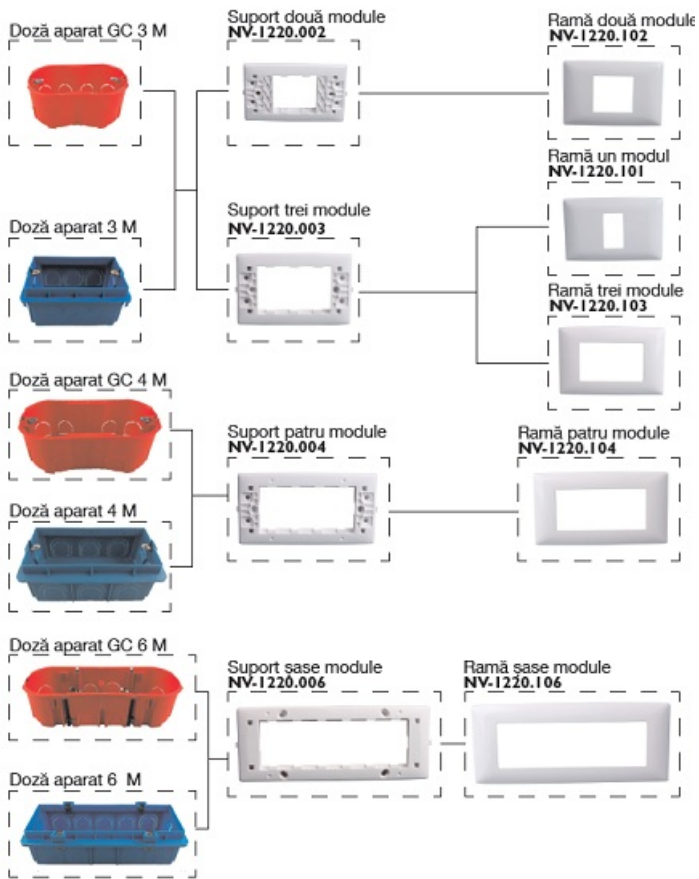

### **NOVELITE RAMA SUPORT 4 MODULE ALBA NV-1220.004**

Rama suport pentru aparataj si placa ornament

Acest modul se monteaza in doze modulare de 4 module .

Sistemul modular permite functii multiple in spatiu restrans . Astfel cu acest standard modular de aparataj se pot asocia in doza mai mult de 2 intrerupatoare (in comparatie cu aparatajul clasic) precum si combinatii de prize tv cu prize de curent etc

Pret: 4,90 LEI (TVA inclus)

Detalii online: <https://www.materialelectrice.ro/rama-suport-4-module-alba-nv-1220-004>