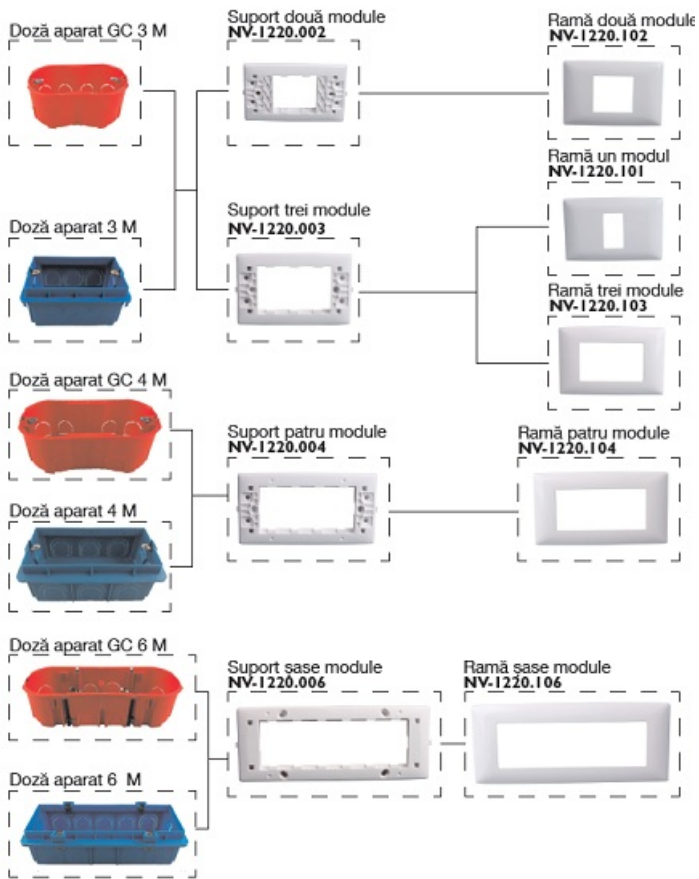

NOVELITE RAMA ORNAMENT 1 MODUL CENTRAL ALBA NV-1220.101

Rama ornament alba

Acest modul se monteaza in doze modulare pe placa suport 1220.001 .

Sistemul modular permite functii multiple in spatiu restrans . Astfel cu acest standard modular de aparataj se pot asocia in doza mai mult de 2 intrerupatoare (in comparatie cu aparatajul clasic) precum si combinatii de prize tv cu prize de curent etc

Pret: 2,57 LEI (TVA inclus)

Detalii online: <https://www.materialelectrice.ro/rama-ornament-1-modul-central-alba-nv-1220-101>