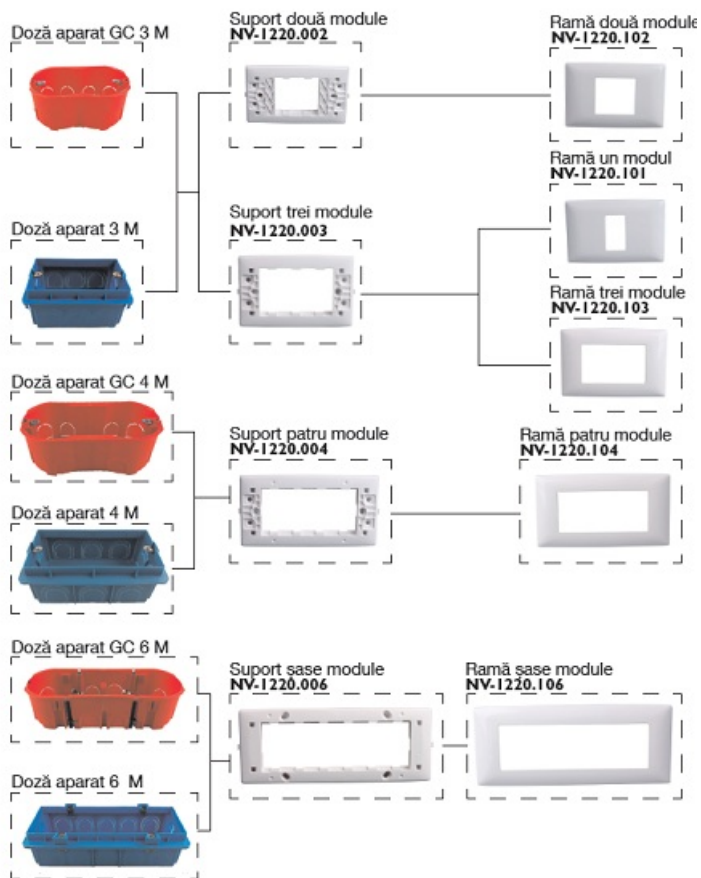

### **NOVELITE RAMA SUPORT 3 MODULE ALBA NV-1220.003**

Rama suport pentru aparataj si placa ornament

Acest modul se monteaza in doze modulare de 2 sau 3 module .

Sistemul modular permite functii multiple in spatiu restrans . Astfel cu acest standard modular de aparataj se pot asocia in doza mai mult de 2 intrerupatoare (in comparatie cu aparatajul clasic) precum si combinatii de prize tv cu prize de curent etc

Pret: 3,06 LEI (TVA inclus)

Detalii online: <https://www.materialelectrice.ro/rama-suport-3-module-alba-nv-1220-003>