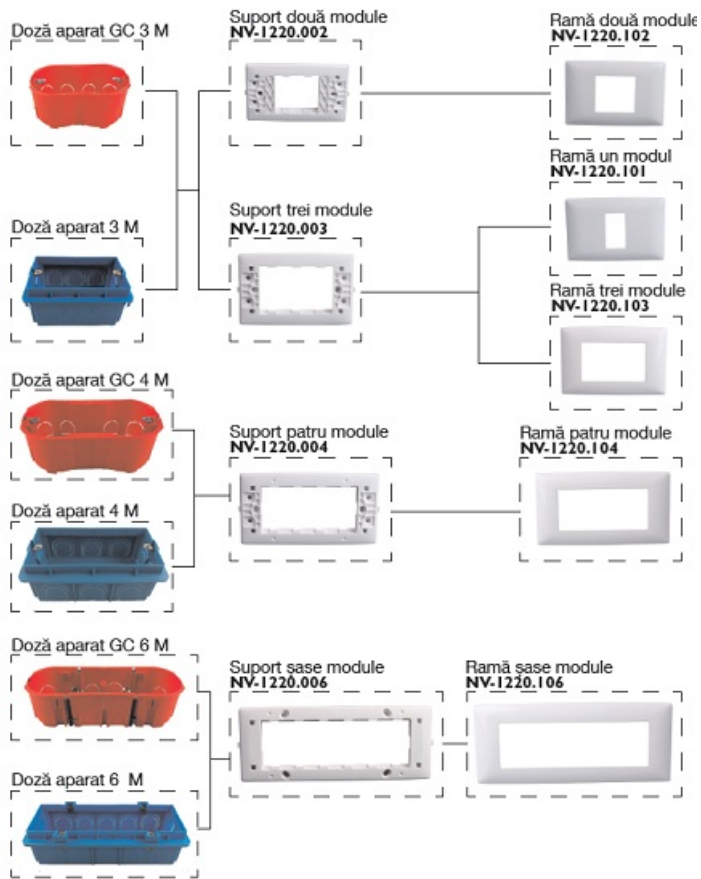

NOVELITE RAMA SUPORT 2 MODULE ALBA NV-1220.002

Rama suport pentru aparataj si placa ornament

Acest modul se monteaza in doze modulare de 2 2 sau 3 module .

Sistemul modular permite functii multiple in spatiu restrans . Astfel cu acest standard modular de aparataj se pot asocia in doza mai mult de 2 intrerupatoare (in comparatie cu aparatajul clasic) precum si combinatii de prize tv cu prize de curent etc

Pret: 3,06 LEI (TVA inclus)

Detalii online: <https://www.materialelectrice.ro/rama-suport-2-module-alba-nv-1220-002>