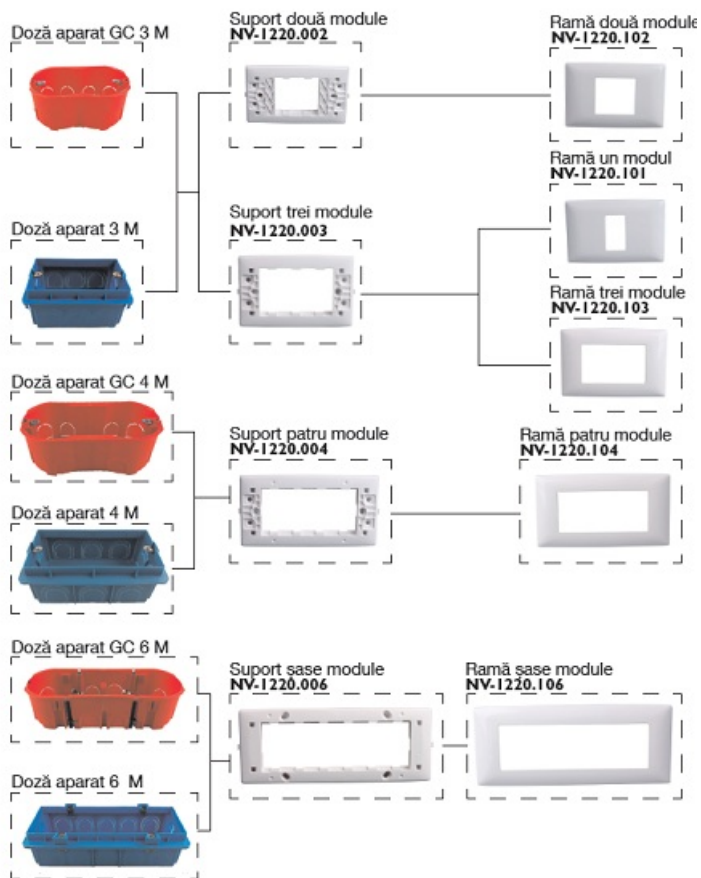

NOVELITE RAMA ORNAMENT 6 MODULE ALBA NV-1220.106

Rama ornament alba

Acest modul se monteaza in doze modulare pe placa suport 1220.006 .

Sistemul modular permite functii multiple in spatiu restrans . Astfel cu acest standard modular de aparataj se pot asocia in doza mai mult de 2 intrerupatoare (in comparatie cu aparatajul clasic) precum si combinatii de prize tv cu prize de curent etc

Pret: 6,00 LEI (TVA inclus)

Detalii online: <https://www.materialelectrice.ro/rama-ornament-2-module-alba-nv-1220-106>