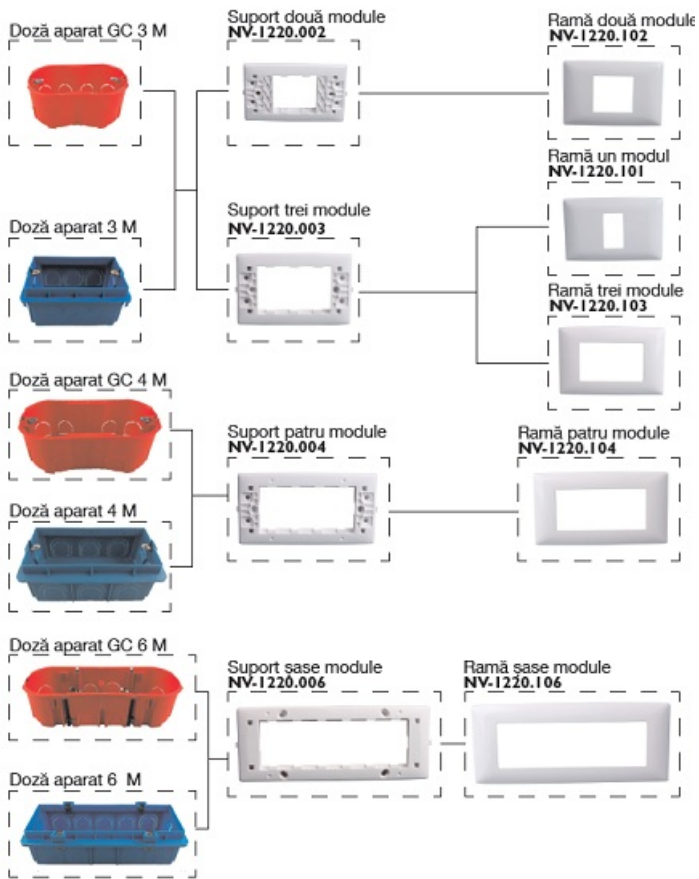

NOVELITE RAMA ORNAMENT 4 MODULE ALBA NV-1220.104

Rama ornament alba

Acest modul se monteaza in doze modulare pe placa suport 1220.004 .

Sistemul modular permite functii multiple in spatiu restrans . Astfel cu acest standard modular de aparataj se pot asocia in doza mai mult de 2 intrerupatoare (in comparatie cu aparatajul clasic) precum si combinatii de prize tv cu prize de curent etc

Pret: 3,55 LEI (TVA inclus)

Detalii online: <https://www.materialelectrice.ro/rama-ornament-4-module-alba-nv-1220-104>