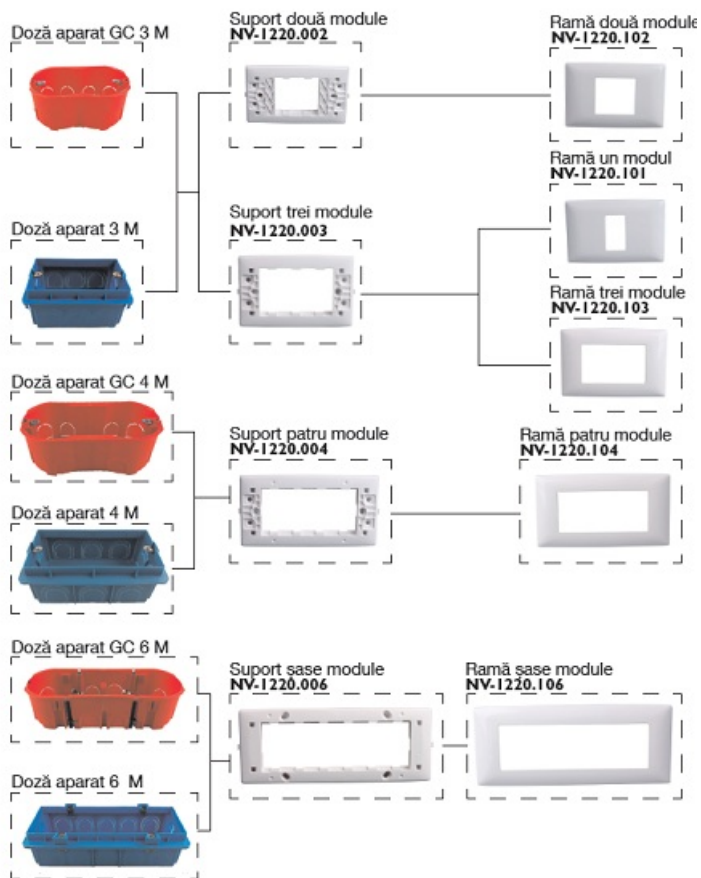

NOVELITE RAMA ORNAMENT 2 MODULE ALBA NV-1220.102

Rama ornament alba

Acest modul se monteaza in doze modulare pe placa suport 1220.002 .

Sistemul modular permite functii multiple in spatiu restrans . Astfel cu acest standard modular de aparataj se pot asocia in doza mai mult de 2 intrerupatoare (in comparatie cu aparatajul clasic) precum si combinatii de prize tv cu prize de curent etc

Pret: 2,57 LEI (TVA inclus)

Detalii online: <https://www.materialeelectrice.ro/rama-ornament-2-module-alba-nv-1220-102>