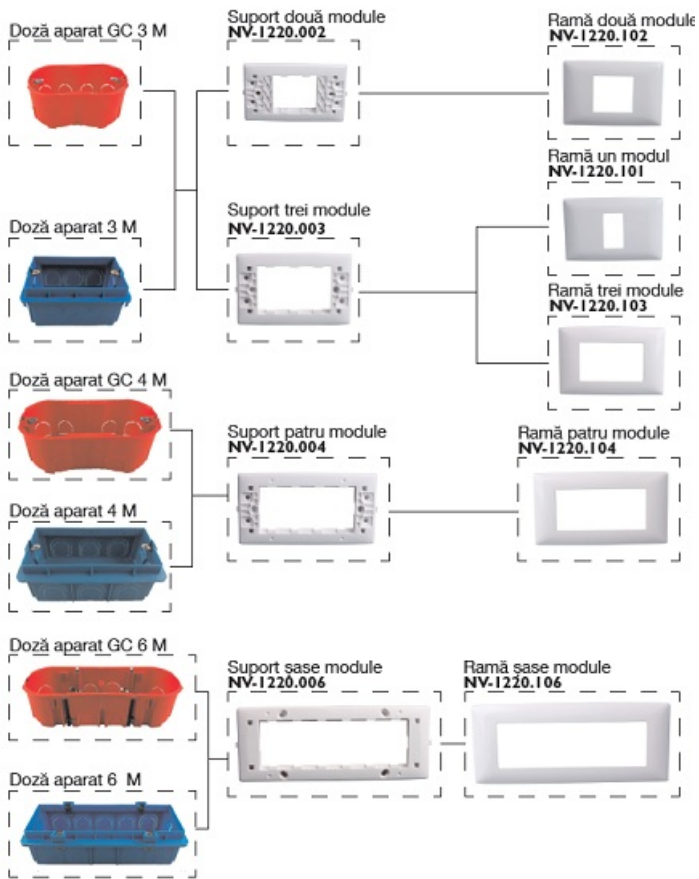

NOVELITE RAMA ORNAMENT 3 MODULE ALBA NV-1220.103

Rama ornament alba

Acest modul se monteaza in doze modulare pe placa suport 1220.003 .

Sistemul modular permite functii multiple in spatiu restrans . Astfel cu acest standard modular de aparataj se pot asocia in doza mai mult de 2 intrerupatoare (in comparatie cu aparatajul clasic) precum si combinatii de prize tv cu prize de curent etc

Pret: 2,57 LEI (TVA inclus)

Detalii online: <https://www.materialelectrice.ro/rama-ornament-1-modul-alba-nv-1220-101>