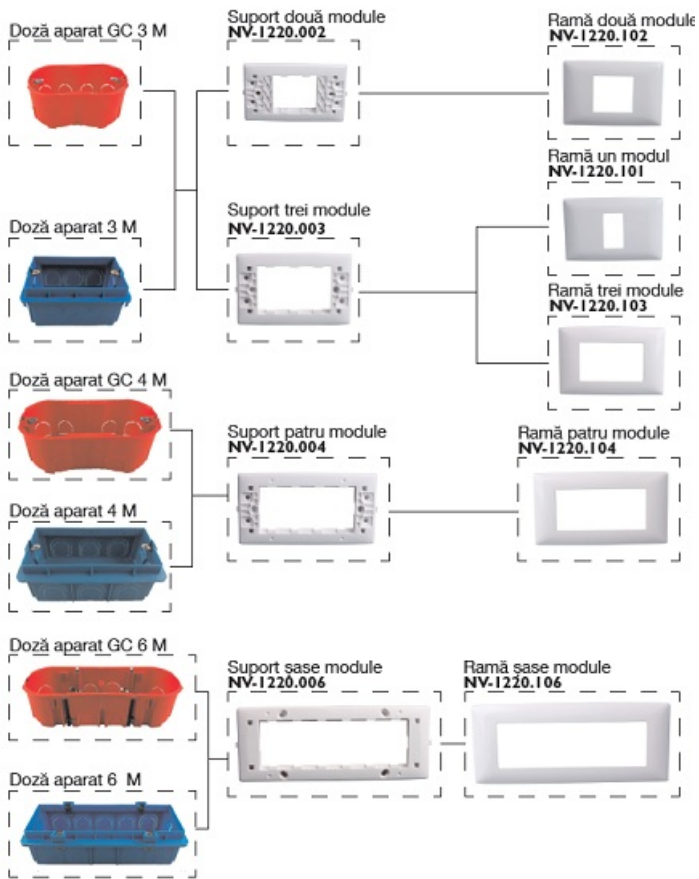

NOVELITE PRIZA TELEFON RJ45 CAT 5E ALBA 1 MODUL NV-1220.260

Priza date 1 modul alba.

Mufa tip RJ45 cat 5 e

Acest modul se monteaza in doze modulare pe placa suport.

Sistemul modular permite functii multiple in spatiu restrans . Astfel cu acest standard modular de aparataj se pot asocia in doza mai mult de 2 intrerupatoare (in comparatie cu aparatajul clasic) precum si combinatii de prize tv cu prize de curent etc

Pret: 13,05 LEI (TVA inclus)

Detalii online: <https://www.materialelectrice.ro/priza-telefon-rj45-cat-5e-alba-1-modul-nv-1220-260>