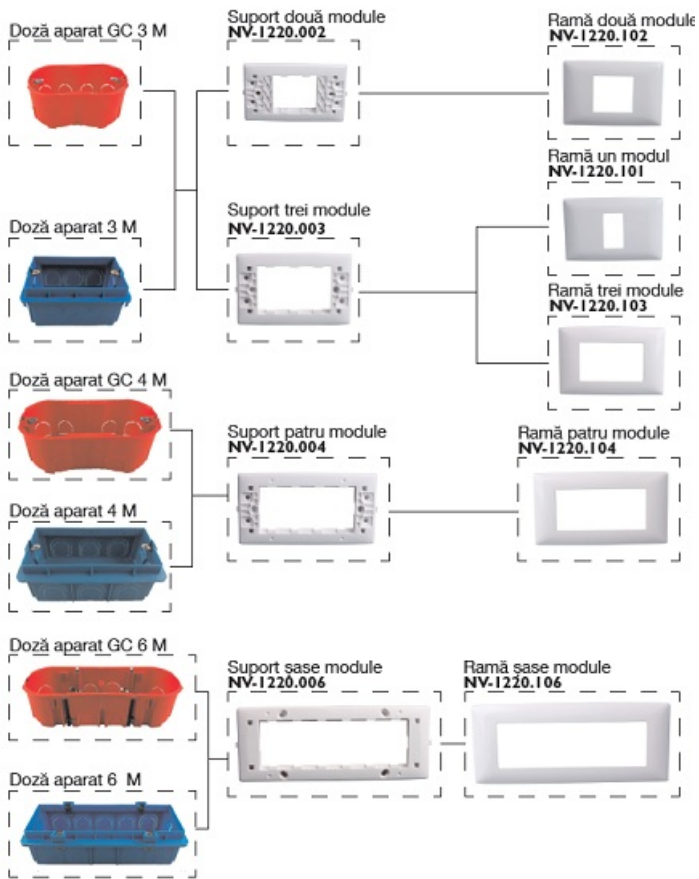

### **NOVELITE PRIZA DATE RJ45 CAT 6E ALBA 1 MODUL NV-1220.240**

Priza date 1 modul alba.

Mufa tip RJ45 cat 6e

Acest modul se monteaza in doze modulare pe placa suport.

Sistemul modular permite functii multiple in spatiu restrans . Astfel cu acest standard modular de aparataj se pot asocia in doza mai mult de 2 intrerupatoare (in comparatie cu aparatajul clasic) precum si combinatii de prize tv cu prize de curent etc

Pret: 20,59 LEI (TVA inclus)

Detalii online: <https://www.materialeelectrice.ro/priza-telefon-rj45-cat-6e-alba-1-modul-nv-1220-240>