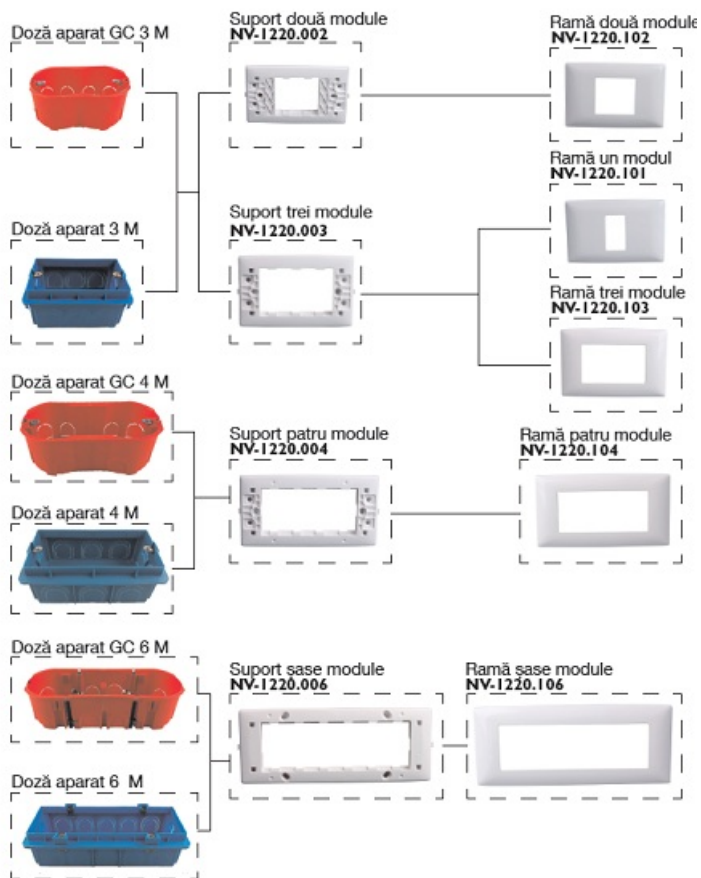

NOVELITE PRIZA TELEFON RJ11 ALBA 1 MODUL NV-1220.230

Priza telefon 1 modul alba.

Mufa tip RJ11

Acest modul se monteaza in doze modulare pe placa suport.

Sistemul modular permite functii multiple in spatiu restrans . Astfel cu acest standard modular de aparataj se pot asocia in doza mai mult de 2 intreruptoare (in comparatie cu aparatajul clasic) precum si combinatii de prize tv cu prize de curent etc

Pret: 6,80 LEI (TVA inclus)

Detalii online: <https://www.materialelectrice.ro/priza-telefon-rj11-alba-1-modul-nv-1220-230>