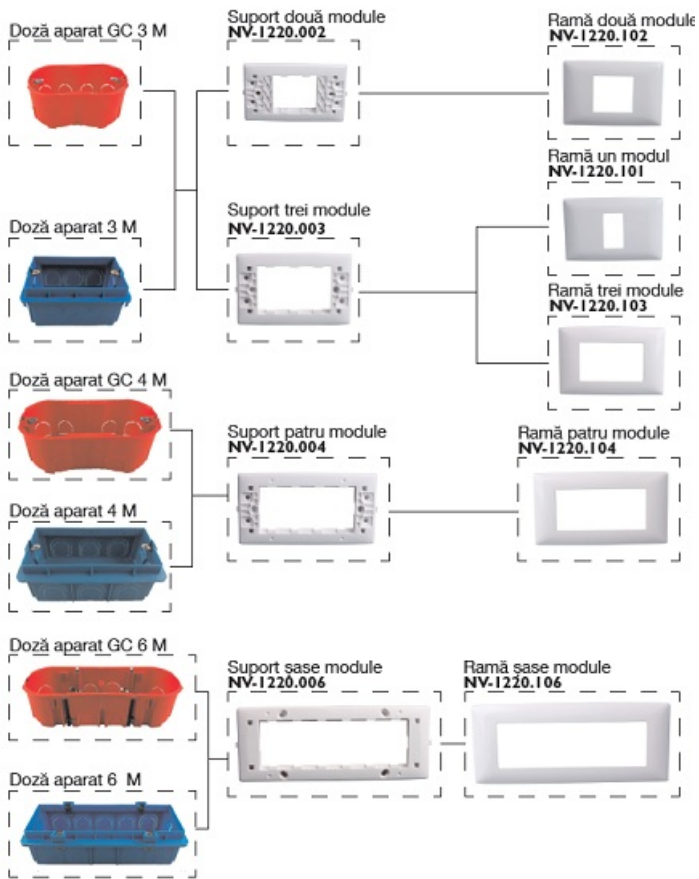

NOVELITE PRIZA TELEVIZOR TV ALBA 1 MODUL NV-1220.220

Priza finala tv fara atenuare.

Mufa tip mama

Acest modul se monteaza in doze modulare pe placa suport.

Sistemul modular permite functii multiple in spatiu restrans . Astfel cu acest standard modular de aparataj se pot asocia in doza mai mult de 2 intreruptoare (in comparatie cu aparatajul clasic) precum si combinatii de prize tv cu prize de curent etc

Pret: 13,78 LEI (TVA inclus)

Detalii online: <https://www.materialelectrice.ro/priza-televizor-tv-alba-1-modul-nv-1220-220>