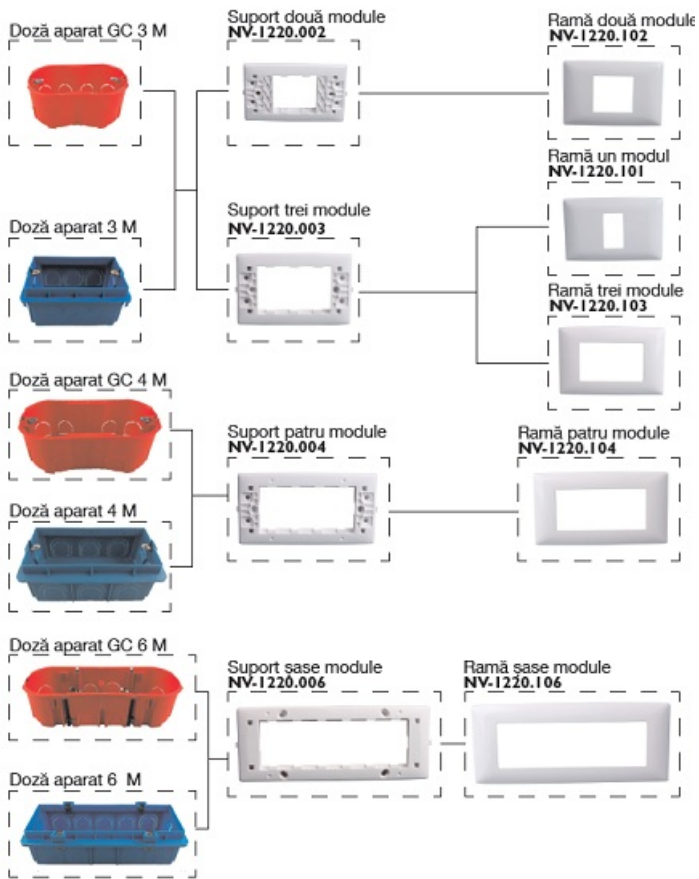

NOVELITE PRIZA SCHUKO ALBA STANDARD ITALIAN 1 MODUL NV-1220.210

Priza schuko 16A 230V

Se utilizeaza pentru stecherele plate

Acest modul se monteaza in doze modulare pe placa suport.

Sistemul modular permite functii multiple in spatiu restrans . Astfel cu acest standard modular de aparataj se pot asocia in doza mai mult de 2 intrerupatoare (in comparatie cu aparatajul clasic) precum si combinatii de prize tv cu prize de curent etc

Pret: 5,88 LEI (TVA inclus)

Detalii online: <https://www.materialelectrice.ro/priza-schuko-alba-standard-italian-1-modul-nv-1220-210>