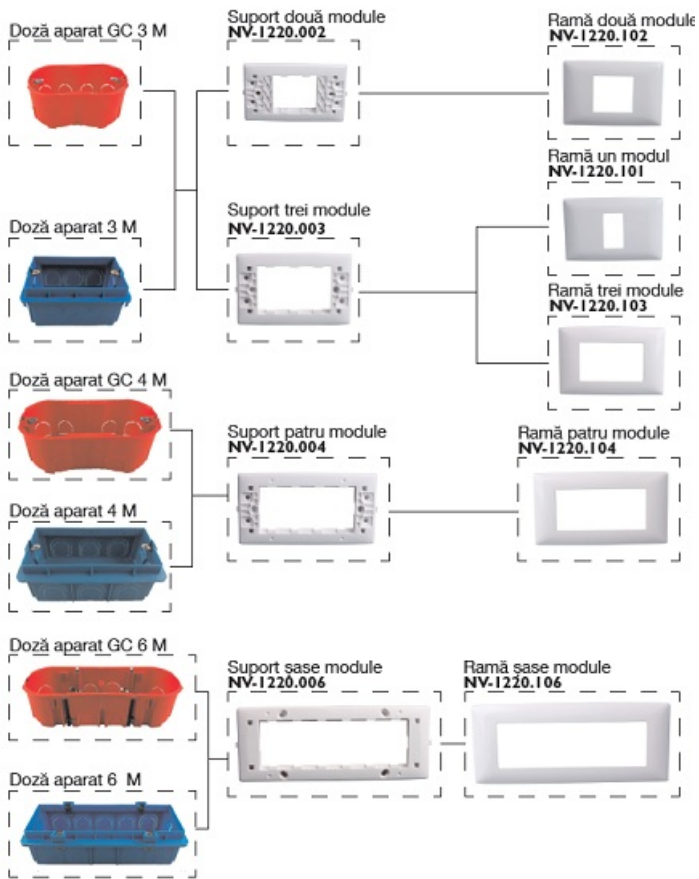

NOVELITE PRIZA SCHUKO ROSIE 2 MODULE NV-1220.200R

Priza schuko 16A 230V

Se utilizeaza pentru circuitele speciale cum ar fi cele de UPS

Acest modul se monteaza in doze modulare pe placa suport.

Sistemul modular permite functii multiple in spatiu restrans . Astfel cu acest standard modular de aparataj se pot asocia in doza mai mult de 2 intrerupatoare (in comparatie cu aparatajul clasic) precum si combinatii de prize tv cu prize de curent etc

Pret: 6,74 LEI (TVA inclus)

Detalii online: <https://www.materialelectrice.ro/priza-schuko-rosie-2-module-nv-1220-200r>