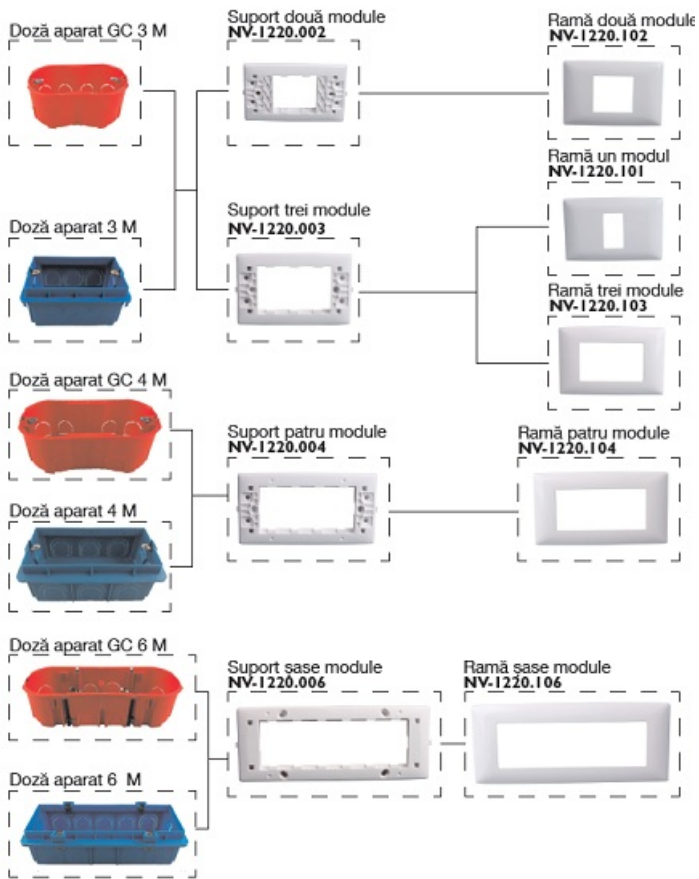

NOVELITE TASTA FALSA ALBA 1MODUL 250W NV-1220.119

Variator 1 modul 16 amperi alb seria Novelite combo

Se utilizeaza pentru umplerea golurilor din dozele modulare mai mari decat necesarul final de aparate.

Acest modul se monteaza in doze modulare pe placa suport.

Sistemul modular permite functii multiple in spatiu restrans . Astfel cu acest standard modular de aparataj se pot asocia in doza mai mult de 2 intrerupatoare (in comparatie cu aparatajul clasic) precum si combinatii de prize tv cu prize de curent etc

Pret: 1,78 LEI (TVA inclus)

Detalii online: <https://www.materialelectrice.ro/tasta-falsa-alba-1modul-250w-nv-1220-119>