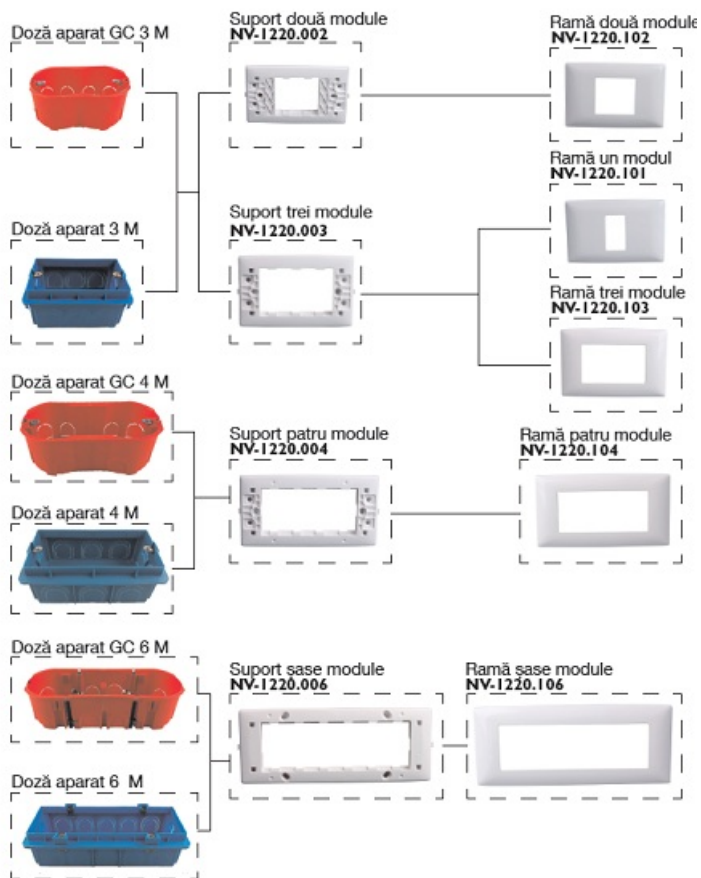

NOVELITE VARIATOR ALB 1MODUL 250W NV-1220.117

Variator 1 modul 16 amperi alb seria Novelite combo

putere 250W

Tensiune de alimentare 230V

Acest modul se monteaza in doze modulare pe placa suport.

Sistemul modular permite functii multiple in spatiu restrans . Astfel cu acest standard modular de aparataj se pot asocia in doza mai mult de 2 intreruptoare (in comparatie cu aparatajul clasic) precum si combinatii de prize tv cu prize de curent etc

Pret: 35,65 LEI (TVA inclus)

Detalii online: <https://www.materialelectrice.ro/variator-alb-1modul-250w-nv-1220-117>