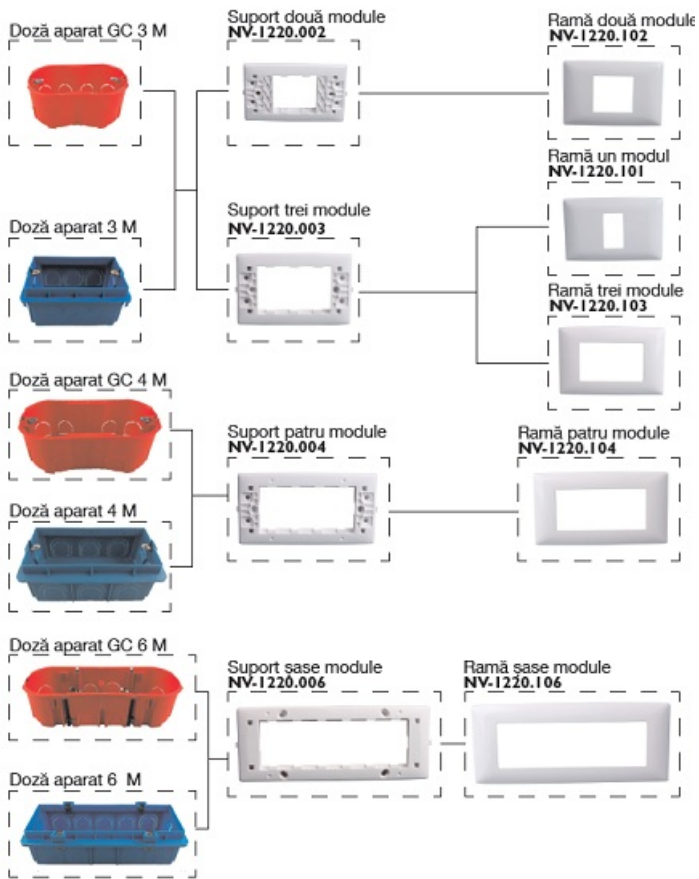

### NOVELITE INTRERUPATOR CU LED ALB 1MODUL NV1220.115

Intrerupator 1 modul 16 amperi alb seria Novelite combo

Acest modul se monteaza in doze modulare pe placa suport.

Sistemul modular permite functii multiple in spatiu restrans . Astfel cu acest standard modular de aparataj se pot asocia in doza mai mult de 2 intrerupatoare (in comparatie cu aparatajul clasic) precum si combinatii de prize tv cu prize de curent etc

Pret: 9,80 LEI (TVA inclus)

Detalii online: <https://www.materialelectrice.ro/intrerupator-cu-led-alb-1modul-nv-1220-111>