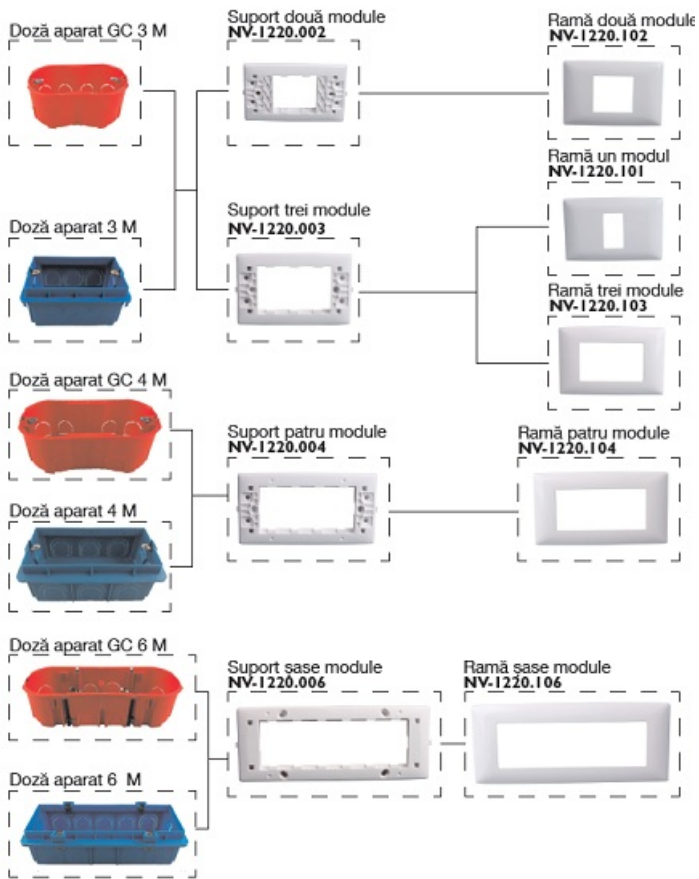

NOVELITE INTREERUPATOR JALUZELE 1MODUL NV-1220.116

Intrerupator jaluzele 1 modul 16 amperi alb seria Novelite combo.

Acest modul se monteaza in doze modulare pe placa suport.

Sistemul modular permite functii multiple in spatiu restrans . Astfel cu acest standard modular de aparataj se pot asocia in doza mai mult de 2 intrerupatoare (in comparatie cu aparatajul clasic) precum si combinatii de prize tv cu prize de curent etc

Pret: 6,00 LEI (TVA inclus)

Detalii online: <https://www.materialelectrice.ro/intrerupator-jaluzele-1modul-nv-1220-111>