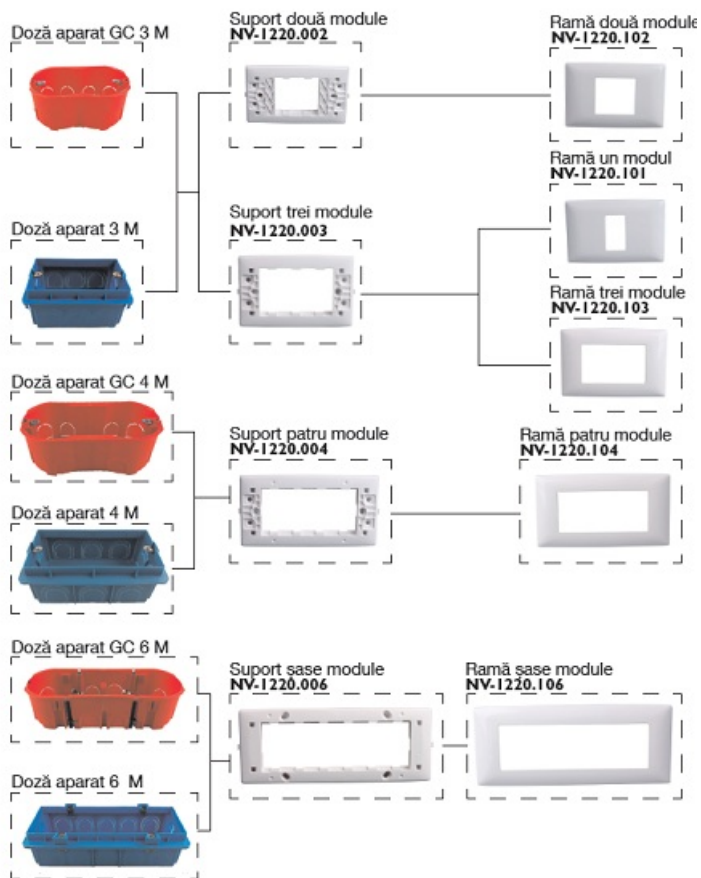

### **NOVELITE INTRERUPATOR CU REVENIRE ALB 1MODUL NV-1220.114**

Intrerupator cu revenire 1 modul 16 amperi alb seria Novelite combo.

Se utilizeaza pentru comanda sonerie.

Acest modul se monteaza in doze modulare pe placa suport.

Sistemul modular permite functii multiple in spatiu restrans . Astfel cu acest standard modular de aparataj se pot asocia in doza mai mult de 2 intrerupatoare (in comparatie cu aparatajul clasic) precum si combinatii de prize tv cu prize de curent etc

Pret: 4,17 LEI (TVA inclus)

Detalii online: <https://www.materialelectrice.ro/intrerupator-cu-revenire-alb-1modul-nv-1220-111>