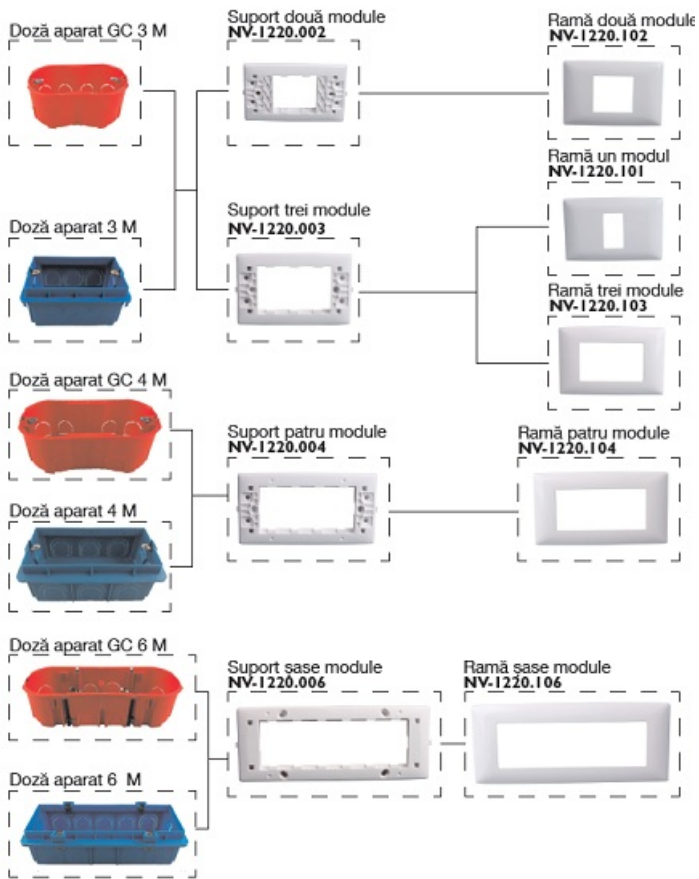

NOVELITE INTRERUPATOR CAP CRUCE ALB 1MODUL NV-1220.113

Intrerupator cap cruce 1 modul 16 amperi alb seria Novelite combo.

Se utilizeaza pentru comanda din mai mult de doua puncte a iluminatului. (in coridoare, dormitoare la usa si capul patului, fereastră balcon etc)

Acest modul se monteaza in doze modulare pe placa suport.

Sistemul modular permite functii multiple in spatiu restrans . Astfel cu acest standard modular de aparataj se pot asocia in doza mai mult de 2 intrerupatoare (in comparatie cu aparatajul clasic) precum si combinatii de prize tv cu prize de curent etc

Pret: 12,25 LEI (TVA inclus)

Detalii online: <https://www.materialelectrice.ro/intrerupator-cap-cruce-alb-1modul-nv-1220-111>