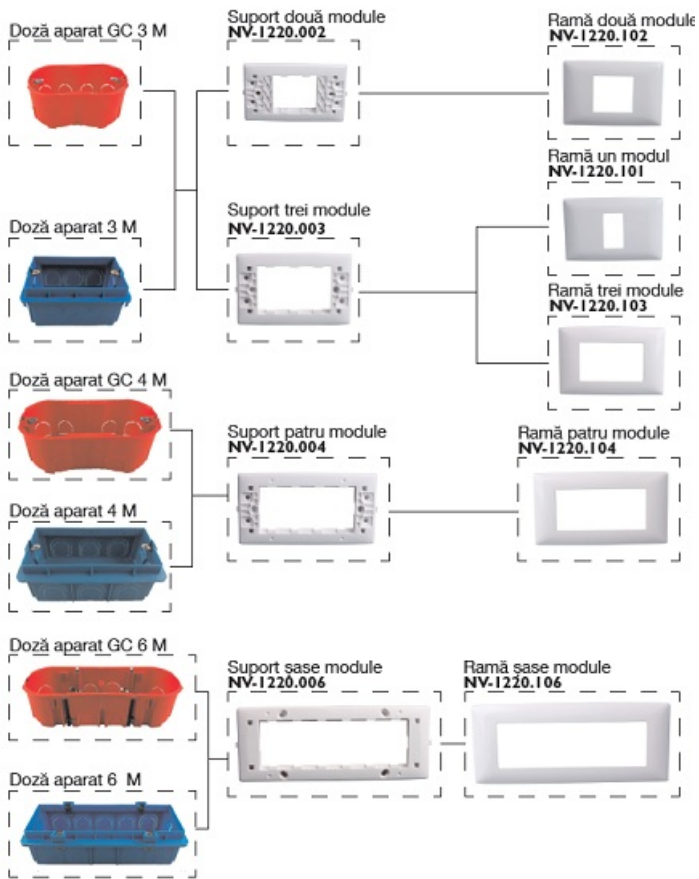

NOVELITE INTRERUPATOR CAP SCARA ALB 1MODUL NV-1220.112

Intrerupator cap scara 1 modul 16 amperi alb seria Novelite combo.

Se utilizeaza pentru comanda din doua puncte a iluminatului. (in coridoare, dormitoare la usa si capul patului etc)

Acest modul se monteaza in doze modulare pe placa suport.

Sistemul modular permite functii multiple in spatiu restrans . Astfel cu acest standard modular de aparataj se pot asocia in doza mai mult de 2 intrerupatoare (in comparatie cu aparatajul clasic) precum si combinatii de prize tv cu prize de curent etc

Pret: 4,90 LEI (TVA inclus)

Detalii online: <https://www.materialelectrice.ro/intrerupator-cap-scara-alb-1modul-nv-1220-111>