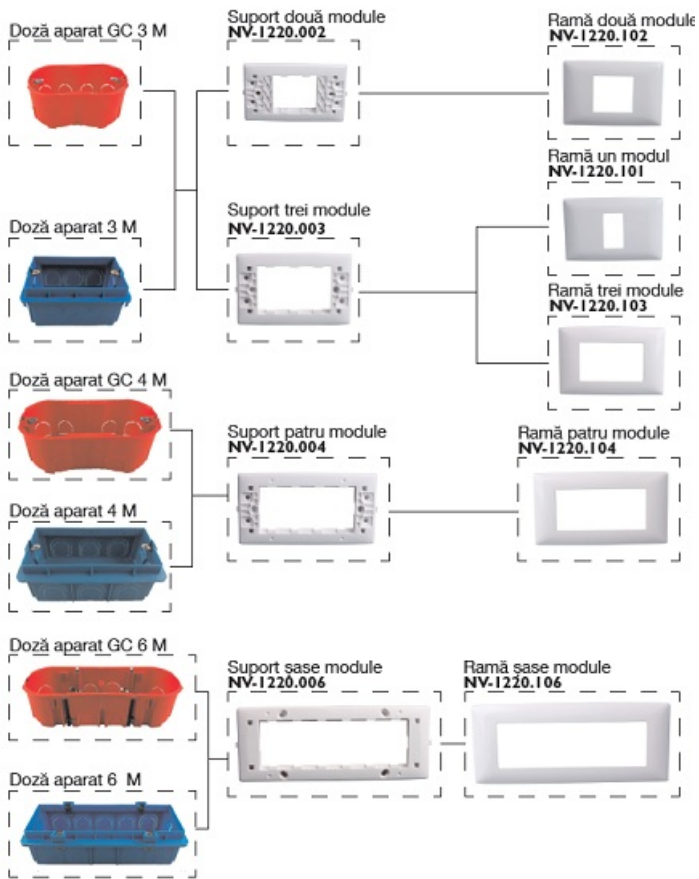

### **NOVELITE INTRERUPATOR ALB 1MODUL NV-1220.111**

Intrerupator 1 modul 16 amperi alb seria Novelite combo

Acest modul se monteaza in doze modulare pe placa suport.

Sistemul modular permite functii multiple in spatiu restrans . Astfel cu acest standard modular de aparataj se pot asocia in doza mai mult de 2 intrerupatoare (in comparatie cu aparatajul clasic) precum si combinatii de prize tv cu prize de curent etc

Pret: 4,23 LEI (TVA inclus)

Detalii online: <https://www.materialelectrice.ro/intrerupator-alb-1modul-nv-1220-111>