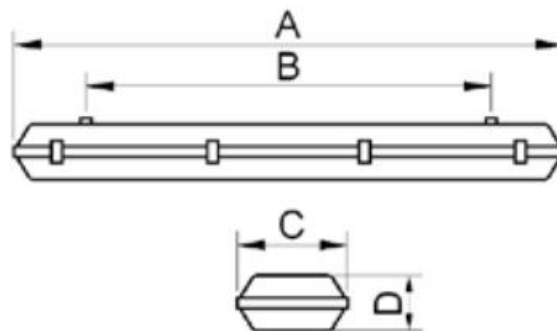

### AIRFAL SUPRA CORP DE ILUMINAT S2105 1 X 49W

Material- rezistent la temperatura ridicata

Carcasa externa din aluminiu

Curent- 220-240V, 50-60Hz

Sursa de l

Protectie - IP 65

Temperatura de lucru: -20 ° C până la +50 ° C

Standard:-EN 60598-1

Cablu de fixare etans.

Clips inchidere din policarbonat incasabil.

Gradul de protectie IP 65 al acestei lampi permite instalarea in camere umede si in aer liber.

Potencia Watts <i>Puissance</i>	B	C	D
1 x 14/24 W	260	100	110
1 x 28/54 W	870	100	110
1 x 35/49/80 W	650	100	110
2 x 14/24 W	260	100	110
2 x 28/54 W	870	100	110
2 x 35/49 W	650	100	110