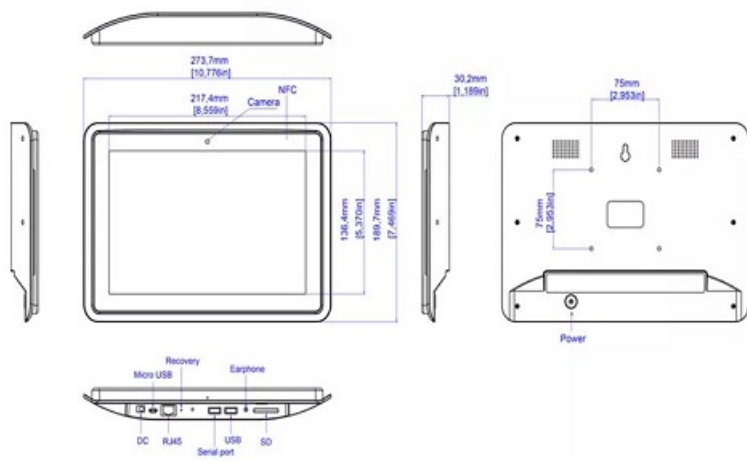

## CAVI TABLETA POE ANDROID CU MONTARE PERETE 10.1 CU NFC

Ideala pentru control smarthome , oferind un plus de eleganta instalarii si avand o montare facila pe perete  
Este o tableta proiectata sa functioneze 24 de ore din 24 cu conector retea POE  
Un plus de stil este oferit de rama LED care poate fi programata sa lumineze in diverse culori , sa isi modifice culoarea sau pentru dormitoare sa fie oprita

### **Product Specification:**

<b>System</b>	CPU	RK3399
	RAM	2GB
	Internal memory	16GB
	Operation system	Android 9.0
	Touch screen	10-Point capacitive touch
<b>Display</b>	Panel	10.1 "LCD panel
	Resolution	1280*800
	viewing angle	85/85/85/85(L/R/U/D)
	Contrast ratio	800
	Luminance	250cdm2 or 650 nits optional
	Aspect Ratio	16:9
<b>Network</b>	WiFi	802.11b/g/n
	Ethernet	100M/1000M
	Bluetooth	Bluetooth 4.0
<b>Interface</b>	Card slot	SD,Support up to 32GB
	USB Device	Mini USB OTG
	USB Host	USB Host 2.0
	Power Jack	DC power input
	HDMI	HDMI output
	RJ45	RJ45 PoE
	Earphone	3.5mm earphone
<b>Media plays</b>	Video format	MPEG-1,MPEG-2,MPEG-4,H.263,H.264,VC1,RV etc., support up to 1080p
	Audio format	MP3/WMA/AAC etc
	Photo	jpeg
<b>Accessories</b>	Speaker	2*2W
	Camera	2MP Front Camera
	Micphone	yes
	Language	Multi-language
<b>Adapter</b>	Adapter	12V/2A
	User manual	yes