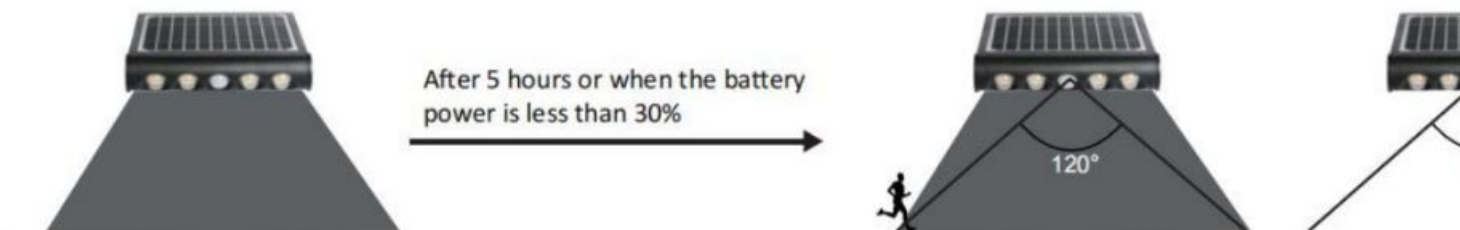

Pret: 246,90 LEI (TVA inclus)

Detalii online: <https://www.materialelectrice.ro/lampa-solara-cu-led-tip-proiector-aplica-de-perete-8w>