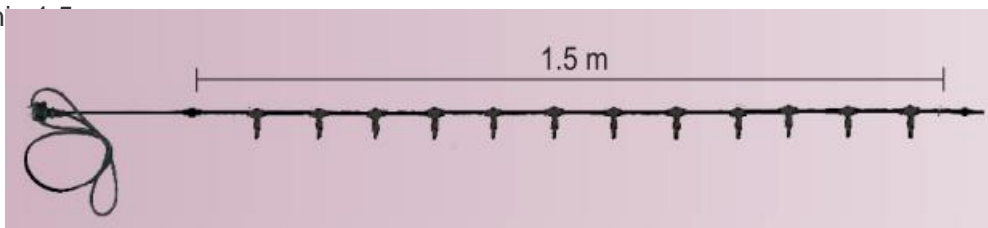

CAVI 2016 LINIE DE ALIMENTARE CU 12 INTRARI SI STECHER PENTRU CORDON CU LED

Linie de alimentare cu stecher pentru snururi cu LED.

- se pot conecta snururi cu un numar maxim de 1200 LED-uri
- cablu alb
- include stecher cu alimentator si cablu de 3 m
- alimentare la 230 V
- nr. de intrari: 12

Dimensiuni: 1,5 m

Pret: 29,28 LEI (TVA inclus)

Detalii online: <https://www.materialelectrice.ro/2016-linie-de-alimentare-cu-12-intrari-si-techer-pentru-cordon-cu-led>