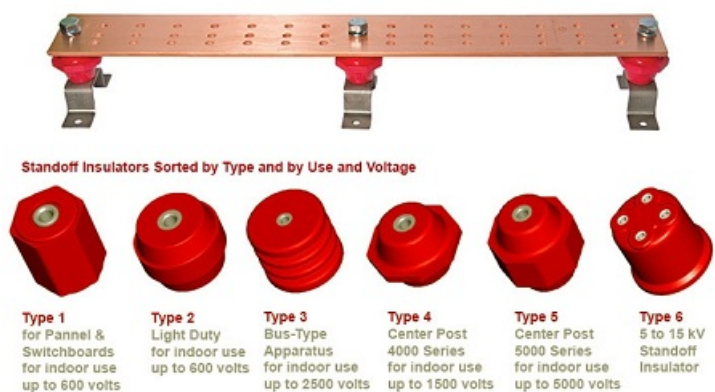

### COMTEC BARA DE CUPRU 80X5 MM 850A

Bara de cupru rigida cu sectiune dreptunghiulara .Pret pentru metru liniar, se vinde numai la bara de 2 metri.

Curentul de durata este specificat pentru temperatura de 65 si 85 grade ,respectiv temperatura mediului ambiant 35 grade celsius

Se livreaza numai la bara de 2 ml .

Se utilizeaza in tablouri electrice . Pentru izlare recomandam utilizarea izolatorilor electrici ( tip butoias, scarita etc)

Se poate modela cu aparat special de indoit

entare ( a se vedea

Pentru o fixare perfecta paralele se pot utiliza izolatorii tripolari

Pret: 377,15 LEI (TVA inclus)

Detalii online: <https://www.materialelectrice.ro/bara-de-cupru-80x5-mm-850a>