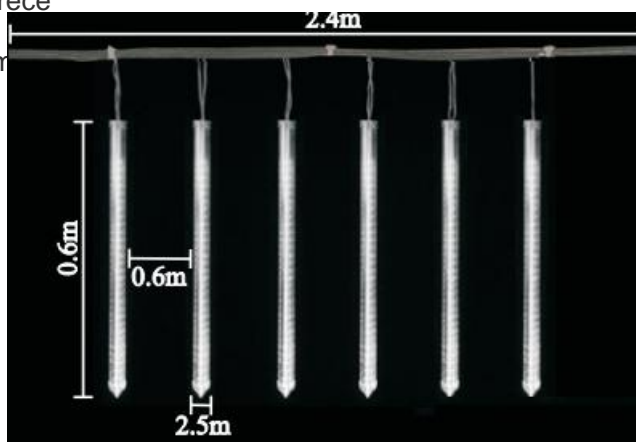

CAVI 2016 STALACTITE(TURTURI) CU 120 BECURI LED L.2.4M X H.0.6M, IP44,ALB
RECE,5 TUBURI

Stalactite (turturi) cu becuri LED

- cablu transparent
- include stecher cu alimentator si cablu de 5 m
- alimentare la 230 V
- nr. de led-uri 180 ,5 tuburi x 36 LED-uri
- culoare led: alb rece

Dimensiuni : 2.4 m

Pret: 142,25 LEI (TVA inclus)

Detalii online: <https://www.materialelectrice.ro/2016-stalactite-turturi-cu-120-becuri-led-1-2-4m-x-h-0-6m-ip44-alb-rece-5-tuburi>