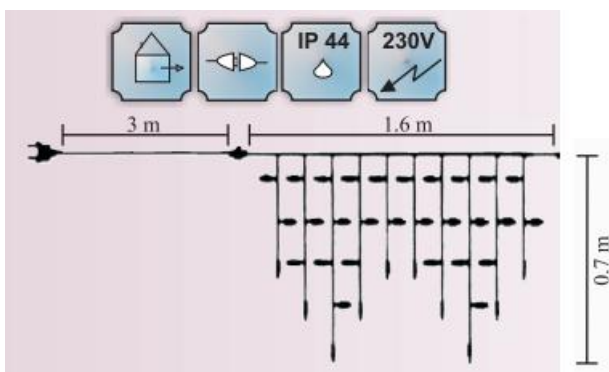

**CAVI 2016 GHIRLANDA EXTENSIBILA CU FLASH 64 BECURI LED , L.1.6 M X 0.70 M,  
IP44,CABLU ALB DE ALIMENTARE 3M CU STECHER,LUMINA ALBASTRA**

Instalatie extensibila cu FLASH 64 becuri LED

- cablu ALB din cauciuc 3m
- conexiune de max 2000 LED
- include stecher cu alimentator
- alimentare la 230 V
- nr. de led-uri 64 din care 6 cu functie FLASH
- culoare led: albastra

Dimensiuni : L-1.6 m

Putere ( W ): 4.6 W;

Cantitatea totala maxima conectate cap la cap la o singura alimentare : 30 buc. sau 2000 led-uri

Pret: 83,07 LEI (TVA inclus)

Detalii online: <https://www.materialelectrice.ro/2016-ghirlanda-extensibila-cu-flash-64-becuri-led-l-1-6-m-x-0-70-m-ip44-cablu-alb-de-alimentare-3m-cu-stecher-lumina-albastra>