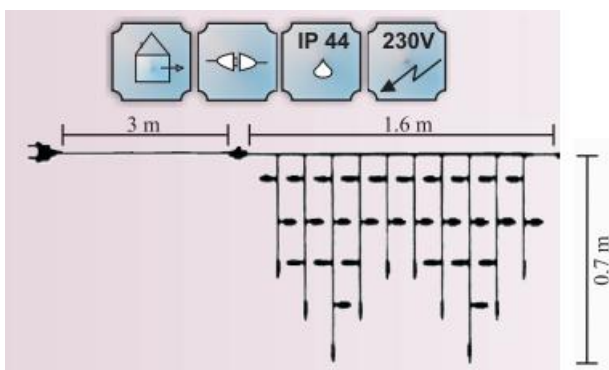

CAVI 2016 GHIRLANDA EXTENSIBILA CU FLASH 64 BECURI LED , L.1.6 M X 0.70 M, IP44,CABLU ALB DE ALIMENTARE 3M CU STECHER,LUMINA ALB RECE

Instalatie extensibila cu FLASH 64 becuri LED

- cablu ALB din cauciuc 3m
- conexiune de max 2000 LED
- include stecher cu alimentator
- alimentare la 230 V
- nr. de led-uri 64 din care 6 cu functie FLASH
- culoare led: alb rece

Dimensiuni : L-1.6 m

Putere (W): 4.6 W;

Cantitatea totala maxima conectate cap la cap la o singura alimentare : 30 buc. sau 2000 led-uri

Pret: 83,07 LEI (TVA inclus)

Detalii online: <https://www.materialelectrice.ro/2016-ghirlanda-extensibila-cu-flash-64-becuri-led-l-1-6-m-x-0-70-m-ip44-cablu-alb-de-alimentare-3m-cu-stecher-lumina-alb-rece>