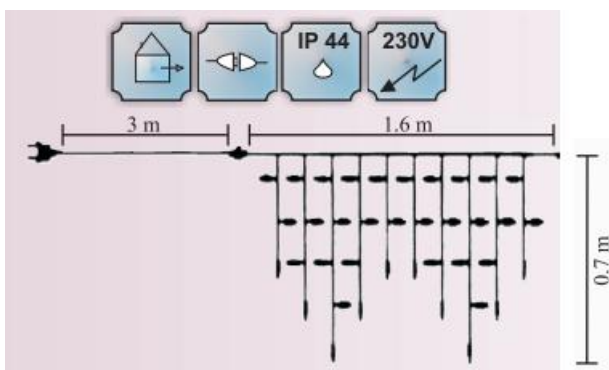

**CAVI 2016 GHIRLANDA EXTENSIBILA CU FLASH 64 BECURI LED , L.1.6 M X 0.70 M,
IP44,CABLU ALB DE ALIMENTARE 3M CU STECHER,LUMINA ALB CALD**

Instalatie extensibila cu FLASH 64 becuri LED

- cablu ALB din cauciuc 3m
- conexiune de max 2000 LED
- include stecher cu alimentator
- alimentare la 230 V
- nr. de led-uri 64 din care 6 cu functie FLASH
- culoare led: alb cald

Dimensiuni : L-1.6 m

Putere (W): 4.6 W;

Cantitatea totala maxima conectate cap la cap la o singura alimentare : 30 buc. sau 2000 led-uri

Pret: 83,07 LEI (TVA inclus)

Detalii online: <https://www.materialelectrice.ro/2016-ghirlanda-extensibila-cu-flash-64-becuri-led-l-1-1-6-m-x-0-70-m-ip44-cablu-alb-de-alimentare-3m-cu-stecher-lumina-alb-cald>