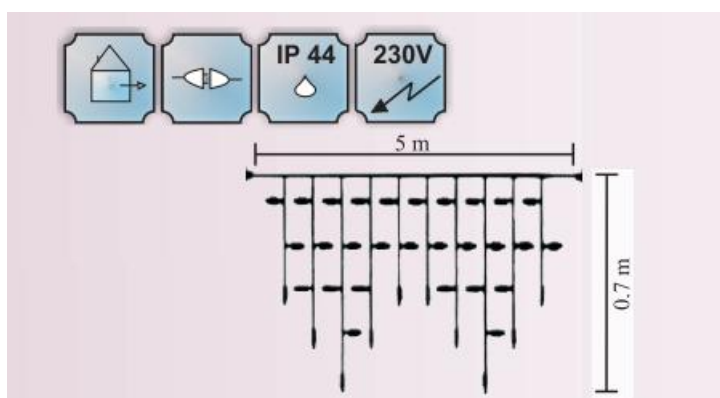

**CAVI 2016 GHIRLANDA EXTENSIBILA CU 180 BECURI LED , L.5 M X 0.70 M,
IP44,CABLU ALB,LUMINA ALBASTRA**

Instalatie extensibila cu 180 becuri LED

- cablu ALB din cauciuc 1m
- conexiune de max 2000 LED
- necesita stecher cu alimentator
- alimentare la 230 V
- nr. de led-uri 180
- culoare led: albastra

Dimensiuni : L-5 m

Putere (W): 13 W;

Cantitatea totala maxima conectate cap la cap la o singura alimentare : 11 buc. sau 2000 led-uri

Pret: 155,06 LEI (TVA inclus)

Detalii online: <https://www.materialelectrice.ro/2016-ghirlanda-extensibila-cu-180-becuri-led-1-5-m-x-0-70-m-ip44-cablu-alb-lumina-albastra>