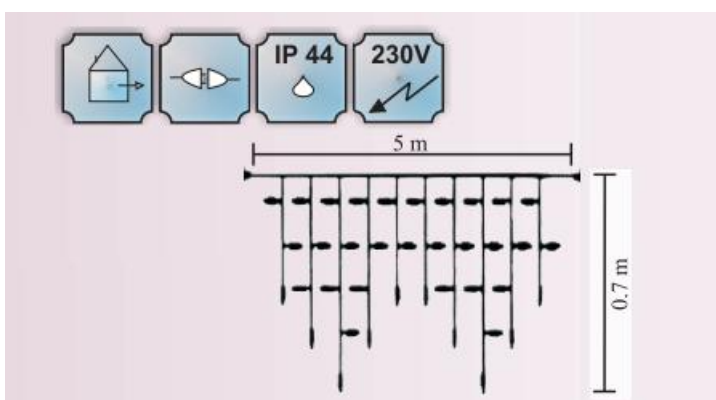

CAVI 2016 GHIRLANDA EXTENSIBILA CU 180 BECURI LED , L.5 M X 0.70 M,
IP44,CABLU ALB,LUMINA ROSIE

Instalatie extensibila cu 180 becuri LED

- cablu ALB din cauciuc 1m
- conexiune de max 2000 LED
- necesita stecher cu alimentator
- alimentare la 230 V
- nr. de led-uri 180
- culoare led: rosie

Dimensiuni : L-5 m

Putere (W): 13 W;

Cantitatea totala maxima conectate cap la cap la o singura alimentare : 11 buc. sau 2000 led-uri

Pret: 155,06 LEI (TVA inclus)

Detalii online: <https://www.materialelectrice.ro/2016-ghirlanda-extensibila-cu-180-becuri-led-1-5-m-x-0-70-m-ip44-cablu-alb-lumina-rosie>