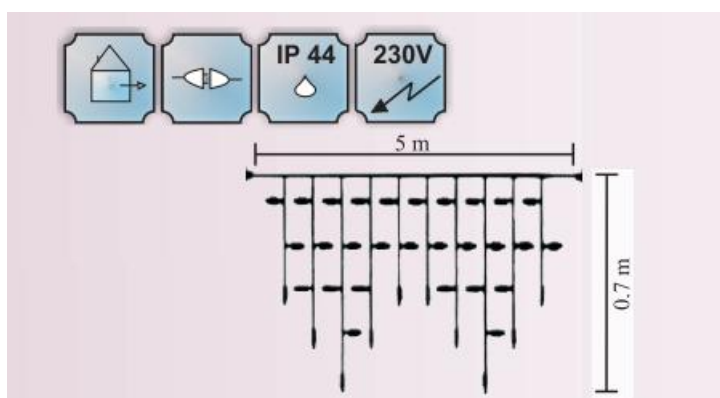

**CAVI 2016 GHIRLANDA EXTENSIBILA CU 180 BECURI LED , L.5 M X 0.70 M,  
IP44,CABLU ALB,LUMINA ALB RECE**

Instalatie extensibila cu 180 becuri LED

- cablu ALB din cauciuc 1m
- conexiune de max 2000 LED
- necesita stecher cu alimentator
- alimentare la 230 V
- nr. de led-uri 180
- culoare led: alb rece

Dimensiuni : L-5 m

Putere ( W ): 13 W;

Cantitatea totala maxima conectate cap la cap la o singura alimentare : 11 buc. sau 2000 led-uri

Pret: 155,06 LEI (TVA inclus)

Detalii online: <https://www.materialelectrice.ro/2016-ghirlanda-extensibila-cu-180-becuri-led-1-5-m-x-0-70-m-ip44-cablu-alb-lumina-alb-rece>